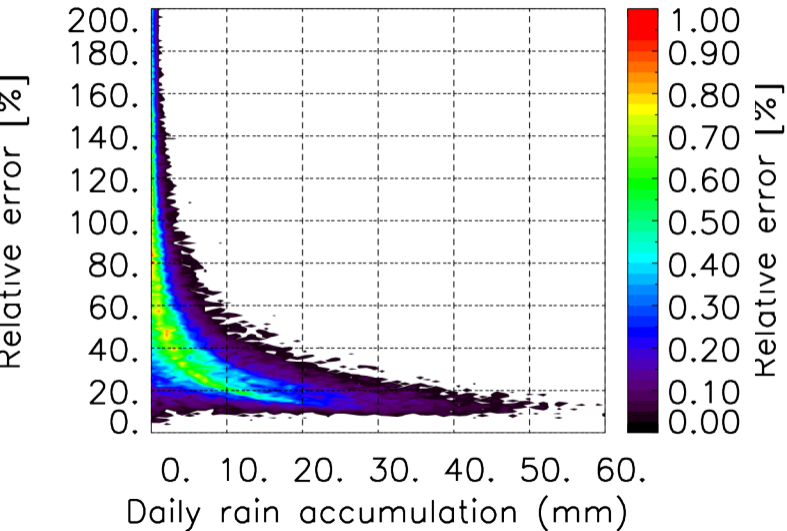

Nombre de jour cumul > 1mm/j sur un mois T1.5.1 CGTD 11-2011-18H

Moyenne mensuelle portee spatiale T1.5.1 CGTD : 11-2011

Moyenne mensuelle portee temporelle T1.5.1 CGTD : 11-2011

TERRE : 11 2011 18H

MER : 11 2011 18H