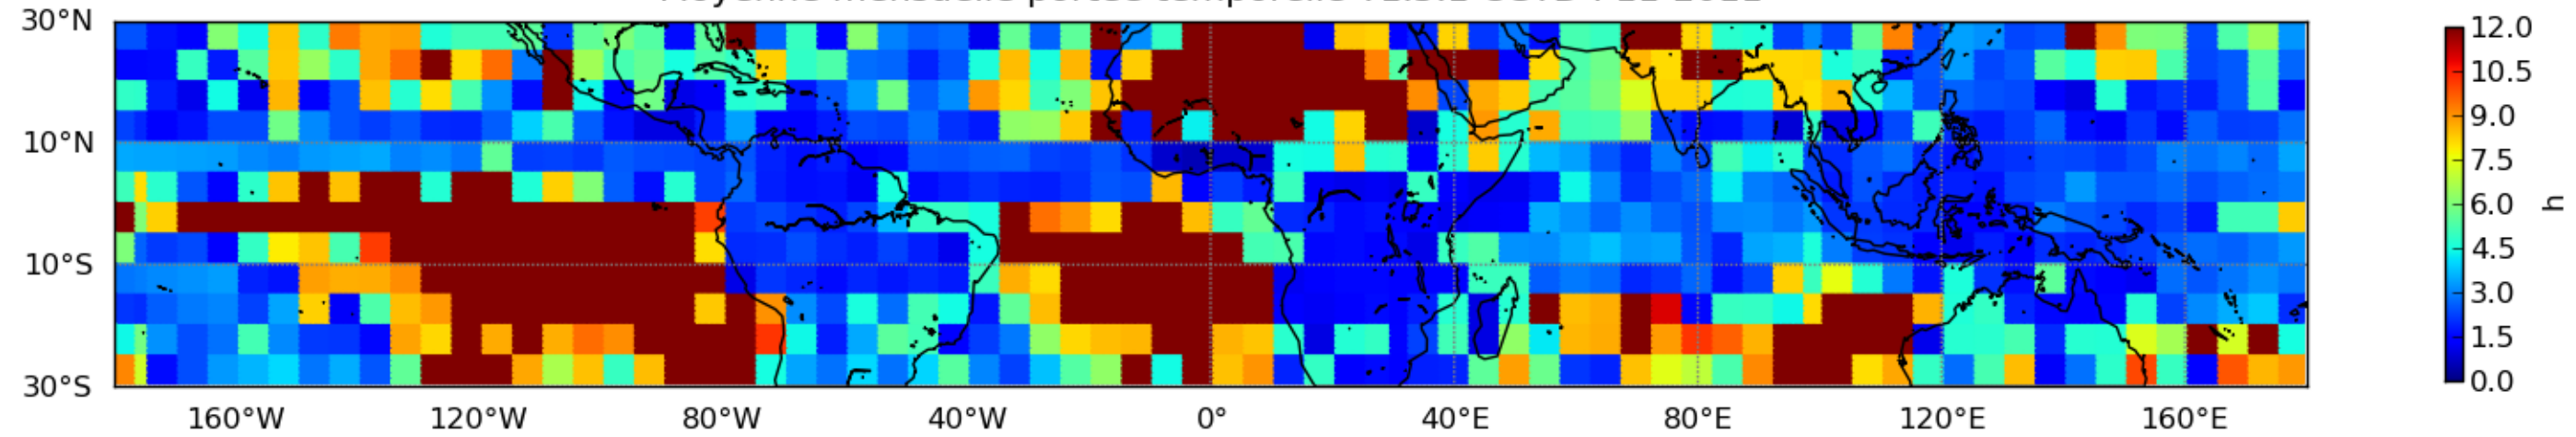

Nombre de jour cumul > 1mm/j sur un mois T1.5.1 CGTD 11-2011-18H

Moyenne mensuelle portee spatiale T1.5.1 CGTD : 11-2011

Moyenne mensuelle portee temporelle T1.5.1 CGTD : 11-2011

TERRE : 11 2011 18H

MER : 11 2011 18H