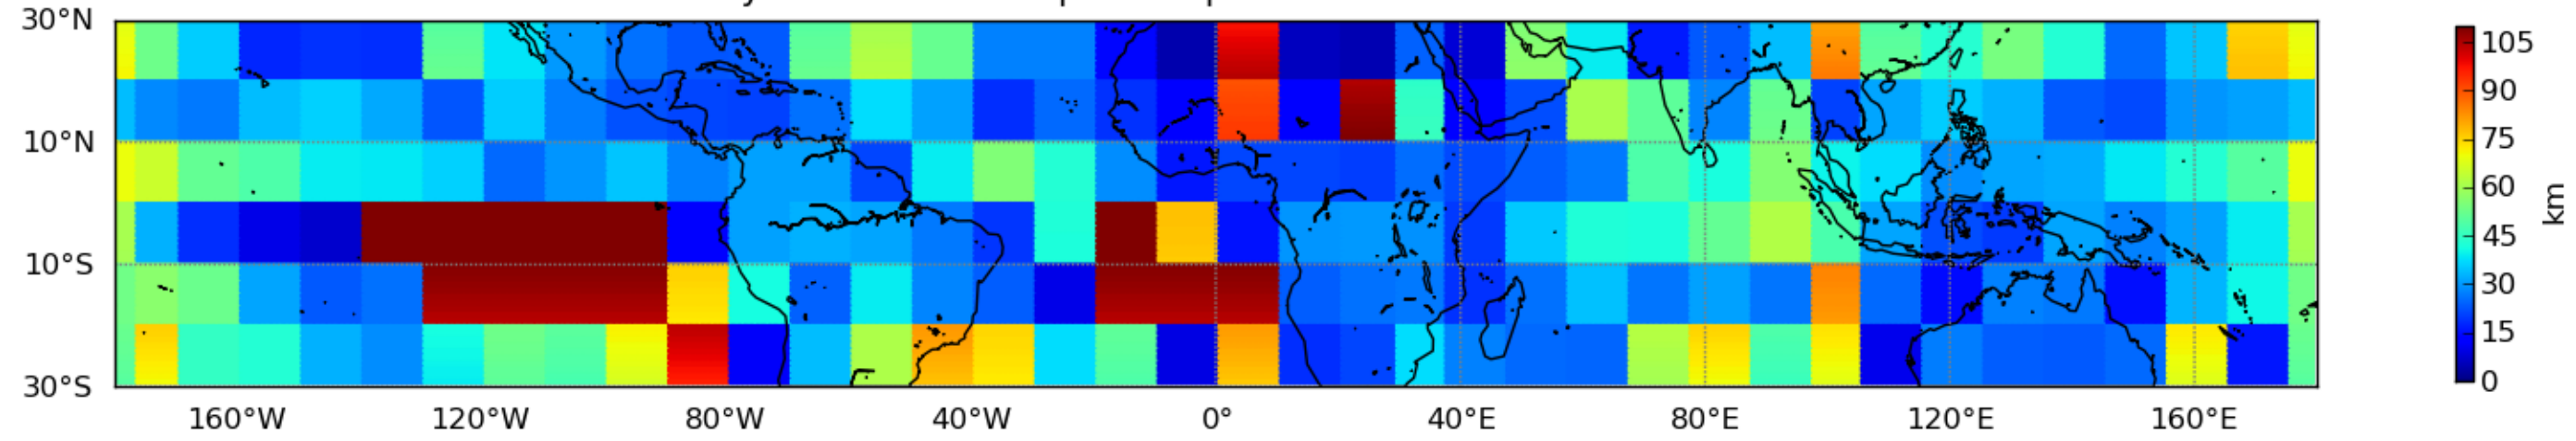

Nombre de jour cumul > 1mm/j sur un mois T1.5.1 CGTD 11-2011-18H

Moyenne mensuelle portee spatiale T1.5.1 CGTD : 11-2011

Moyenne mensuelle portee temporelle T1.5.1 CGTD : 11-2011

TERRE : 11 2011 18H

MER : 11 2011 18H