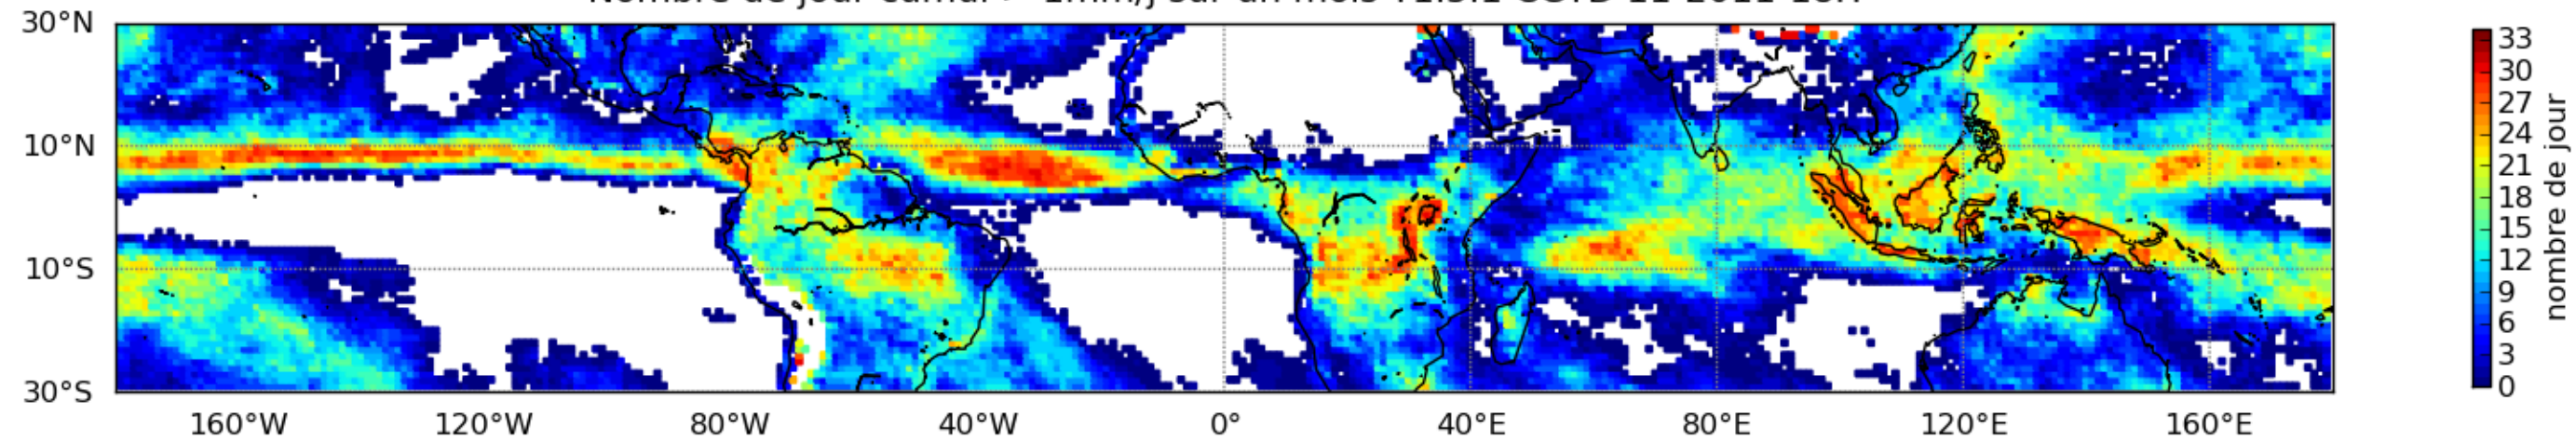

Nombre de jour cumul > 1mm/j sur un mois T1.5.1 CGTD 11-2011-18H

Moyenne mensuelle portee spatiale T1.5.1 CGTD : 11-2011

Moyenne mensuelle portee temporelle T1.5.1 CGTD : 11-2011

TERRE : 11 2011 18H

MER : 11 2011 18H