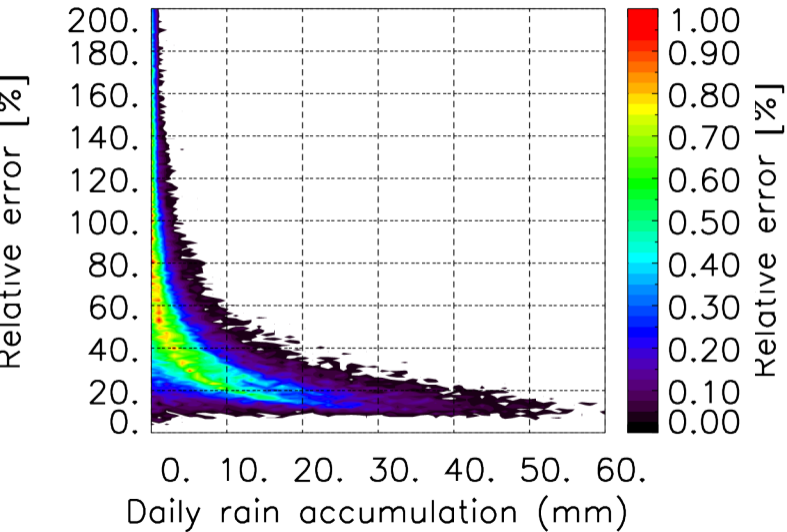

Nombre de jour cumul > 1mm/j sur un mois T1.5.1 CGTD 11-2011-12H

Moyenne mensuelle portee spatiale T1.5.1 CGTD : 11-2011

Moyenne mensuelle portee temporelle T1.5.1 CGTD : 11-2011

TERRE : 11 2011 12H

MER : 11 2011 12H