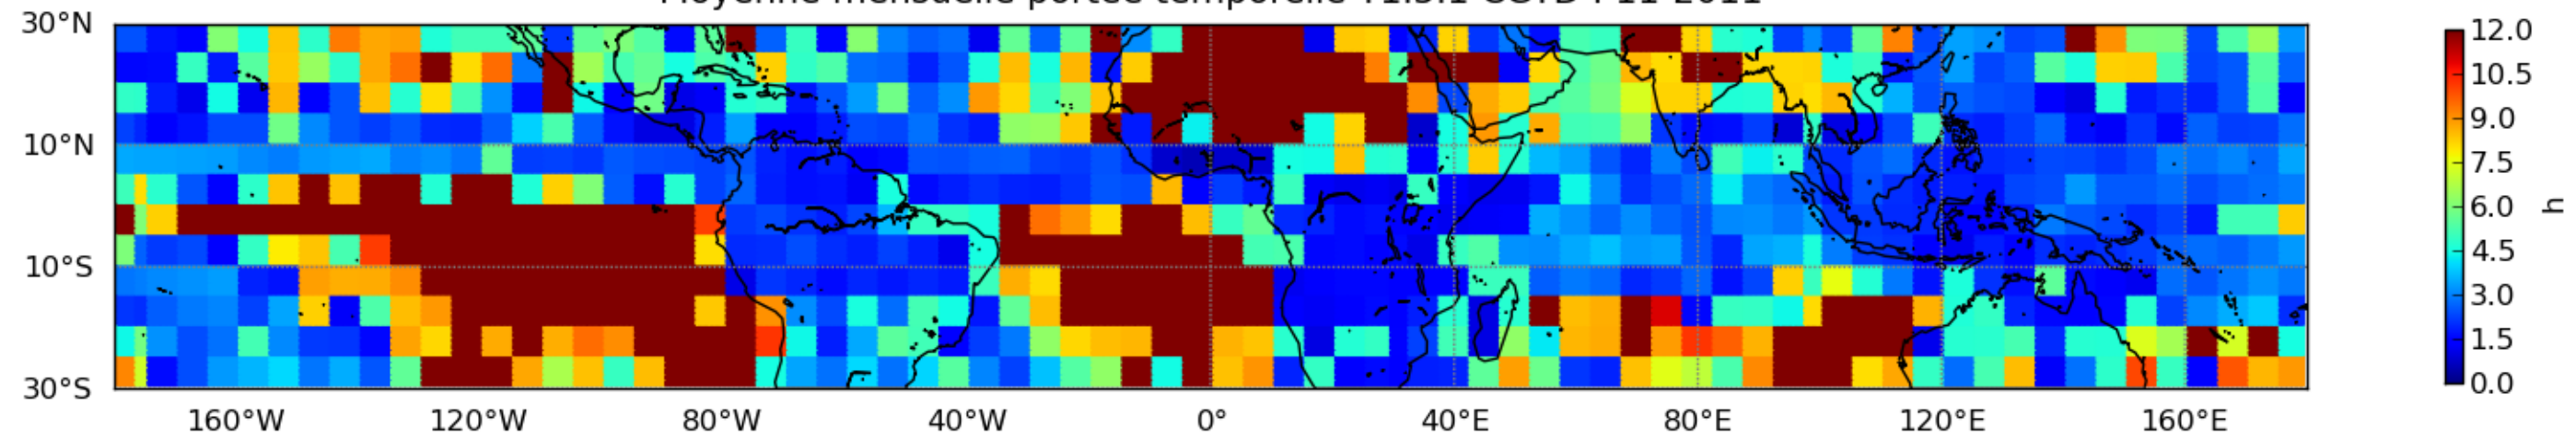

Nombre de jour cumul > 1mm/j sur un mois T1.5.1 CGTD 11-2011-12H

Moyenne mensuelle portee spatiale T1.5.1 CGTD : 11-2011

Moyenne mensuelle portee temporelle T1.5.1 CGTD : 11-2011

TERRE : 11 2011 12H

MER : 11 2011 12H