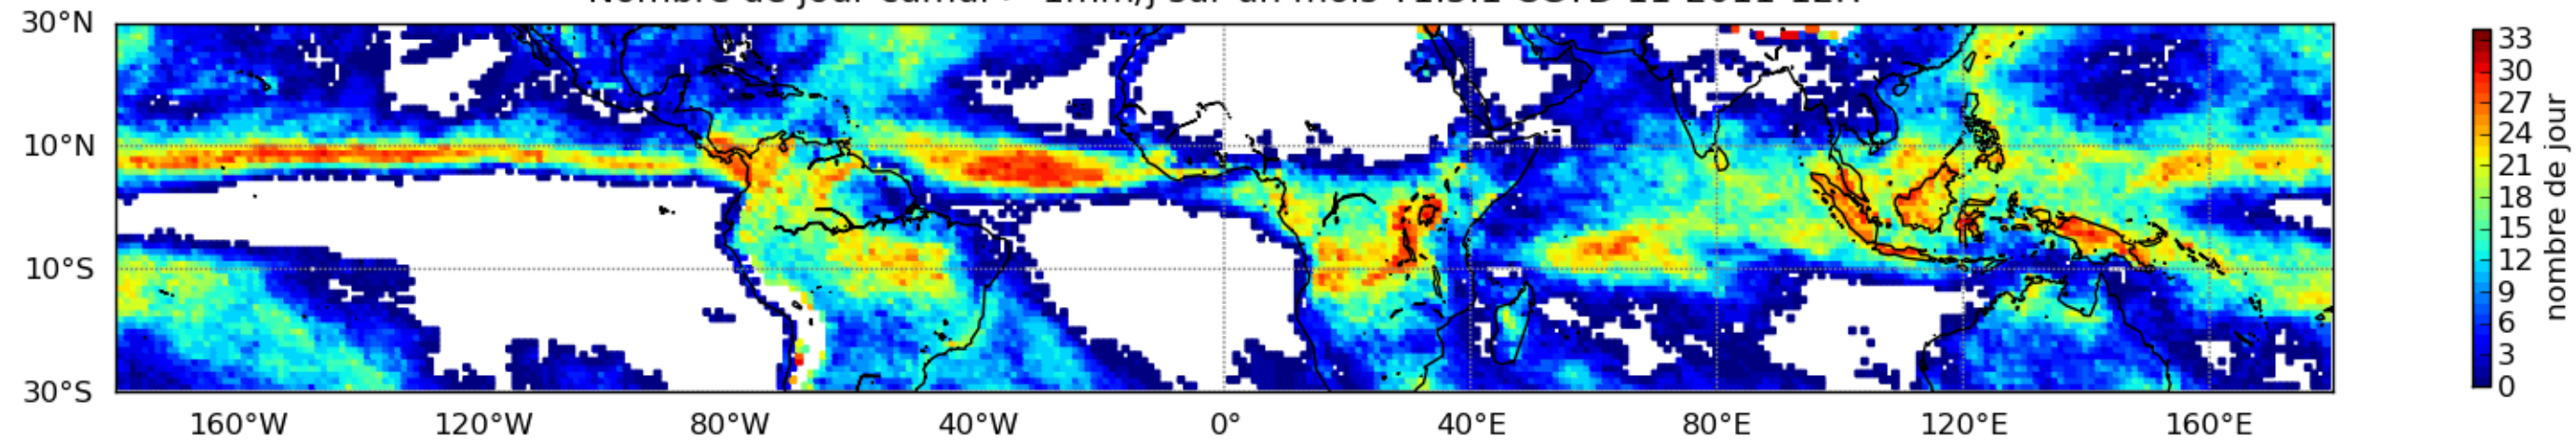

Nombre de jour cumul > 1mm/j sur un mois T1.5.1 CGTD 11-2011-12H

Moyenne mensuelle portee spatiale T1.5.1 CGTD : 11-2011

Moyenne mensuelle portee temporelle T1.5.1 CGTD : 11-2011

TERRE : 11 2011 12H

MER : 11 2011 12H