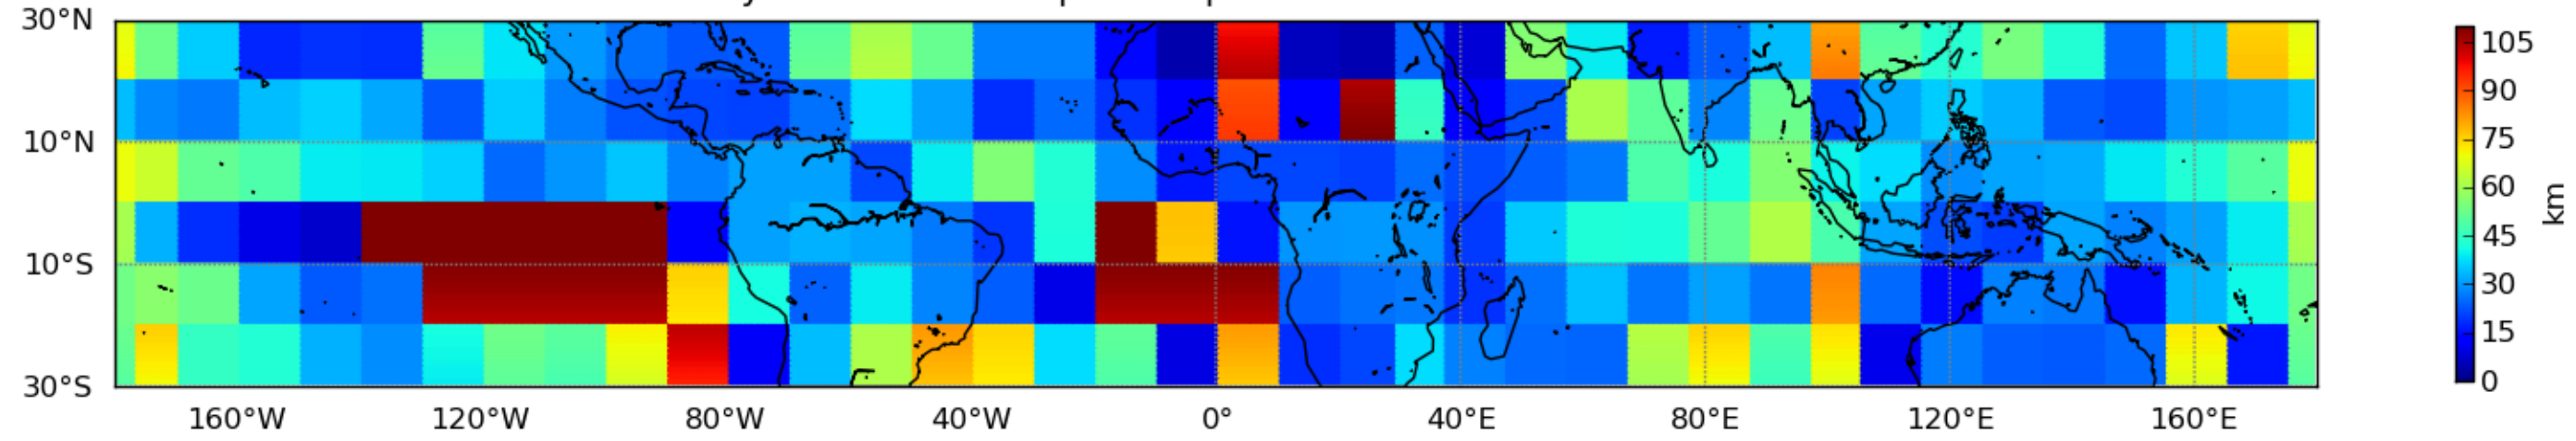

Nombre de jour cumul > 1mm/j sur un mois T1.5.1 CGTD 11-2011-12H

Moyenne mensuelle portee spatiale T1.5.1 CGTD : 11-2011

Moyenne mensuelle portee temporelle T1.5.1 CGTD : 11-2011

TERRE : 11 2011 12H

MER : 11 2011 12H