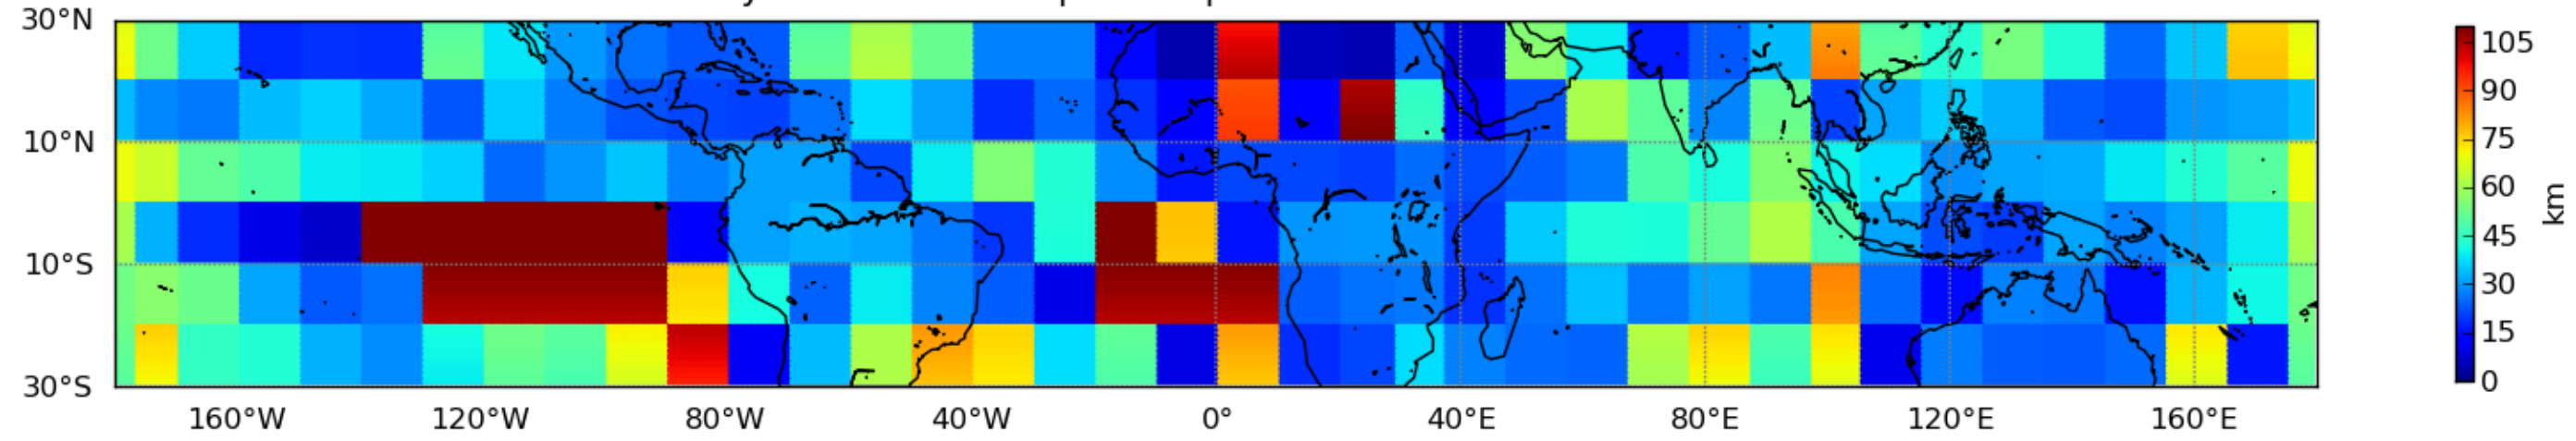

Nombre de jour cumul > 1mm/j sur un mois T1.5.1 CGTD 11-2011-06H

Moyenne mensuelle portee spatiale T1.5.1 CGTD : 11-2011

Moyenne mensuelle portee temporelle T1.5.1 CGTD : 11-2011

TERRE : 11 2011 06H

MER : 11 2011 06H