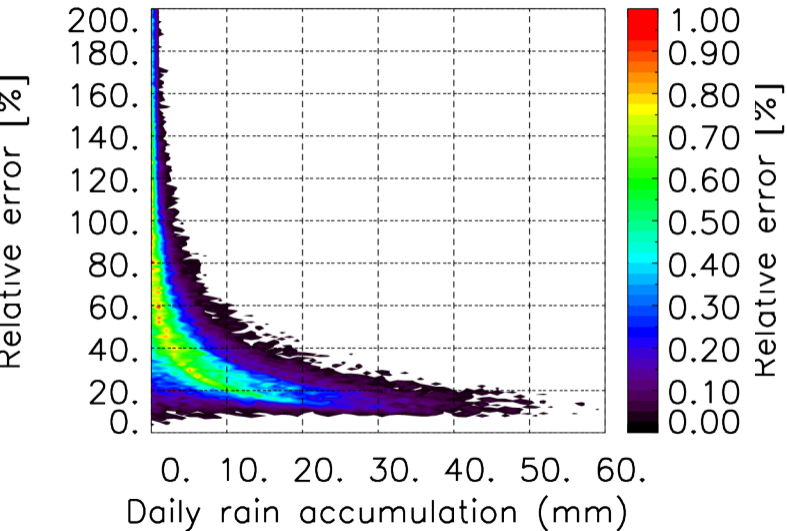

Nombre de jour cumul > 1mm/j sur un mois T1.5.1 CGTD 11-2011-06H

Moyenne mensuelle portee spatiale T1.5.1 CGTD : 11-2011

Moyenne mensuelle portee temporelle T1.5.1 CGTD : 11-2011

TERRE : 11 2011 06H

MER : 11 2011 06H