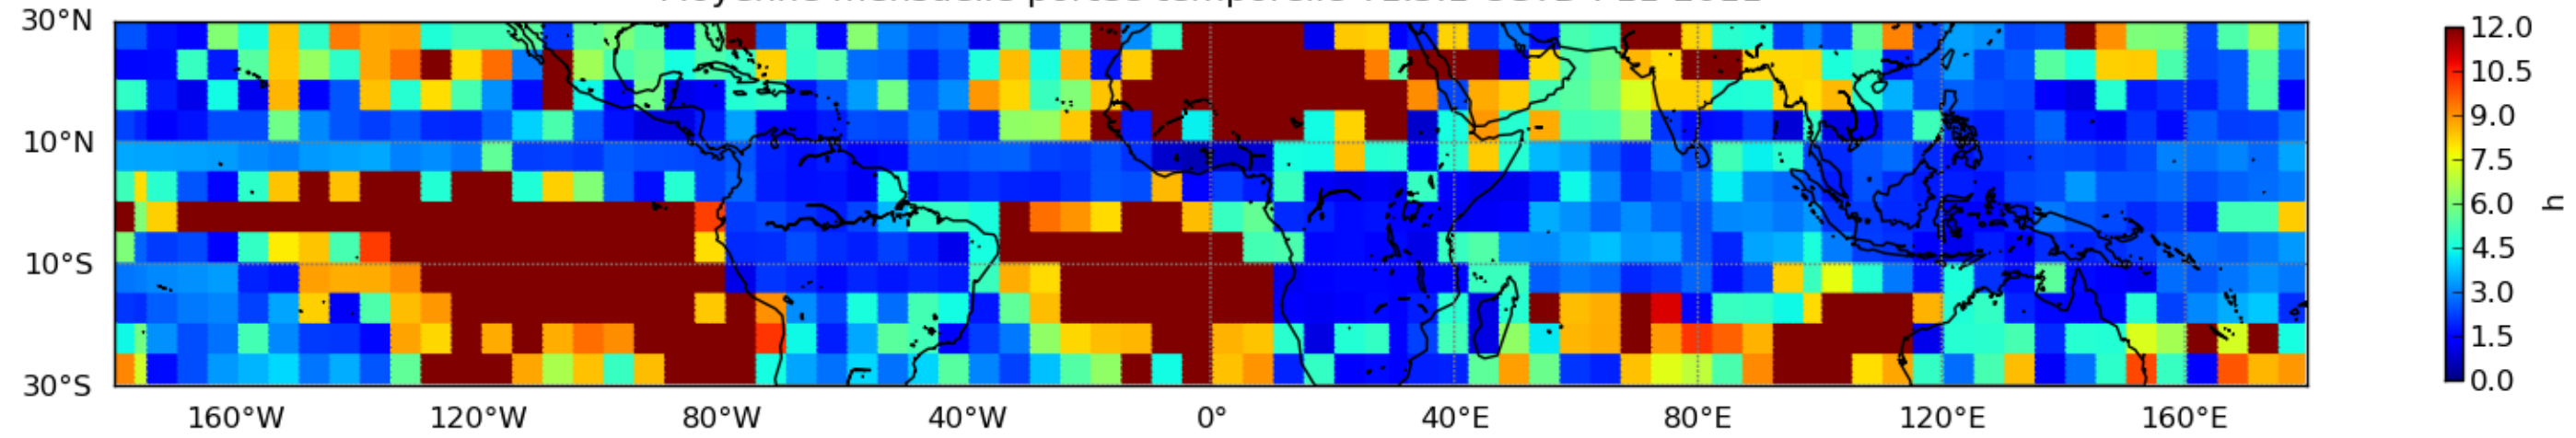

Nombre de jour cumul > 1mm/j sur un mois T1.5.1 CGTD 11-2011-06H

Moyenne mensuelle portee spatiale T1.5.1 CGTD : 11-2011

Moyenne mensuelle portee temporelle T1.5.1 CGTD : 11-2011

TERRE : 11 2011 06H

MER : 11 2011 06H