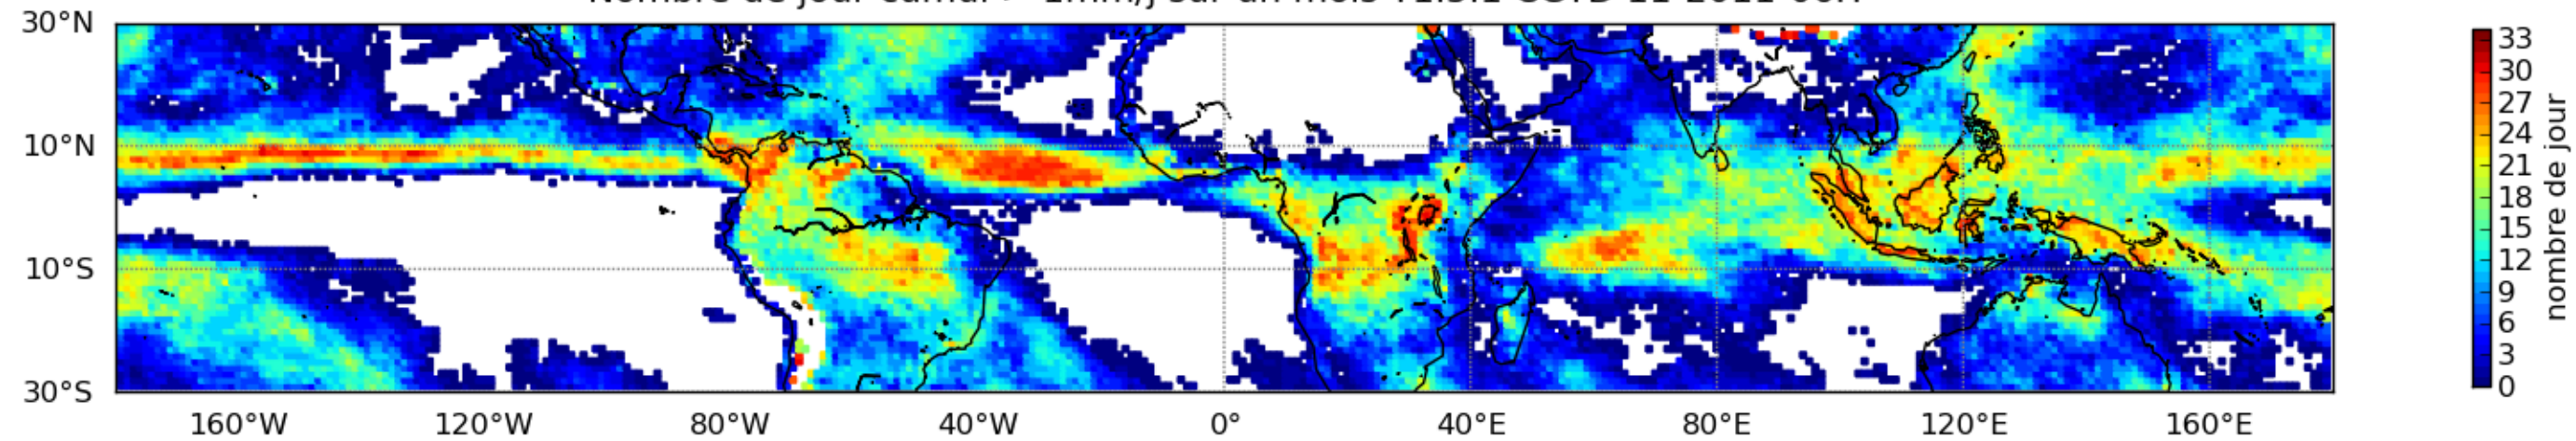

Nombre de jour cumul > 1mm/j sur un mois T1.5.1 CGTD 11-2011-06H

Moyenne mensuelle portee spatiale T1.5.1 CGTD : 11-2011

Moyenne mensuelle portee temporelle T1.5.1 CGTD : 11-2011

TERRE : 11 2011 06H

MER : 11 2011 06H