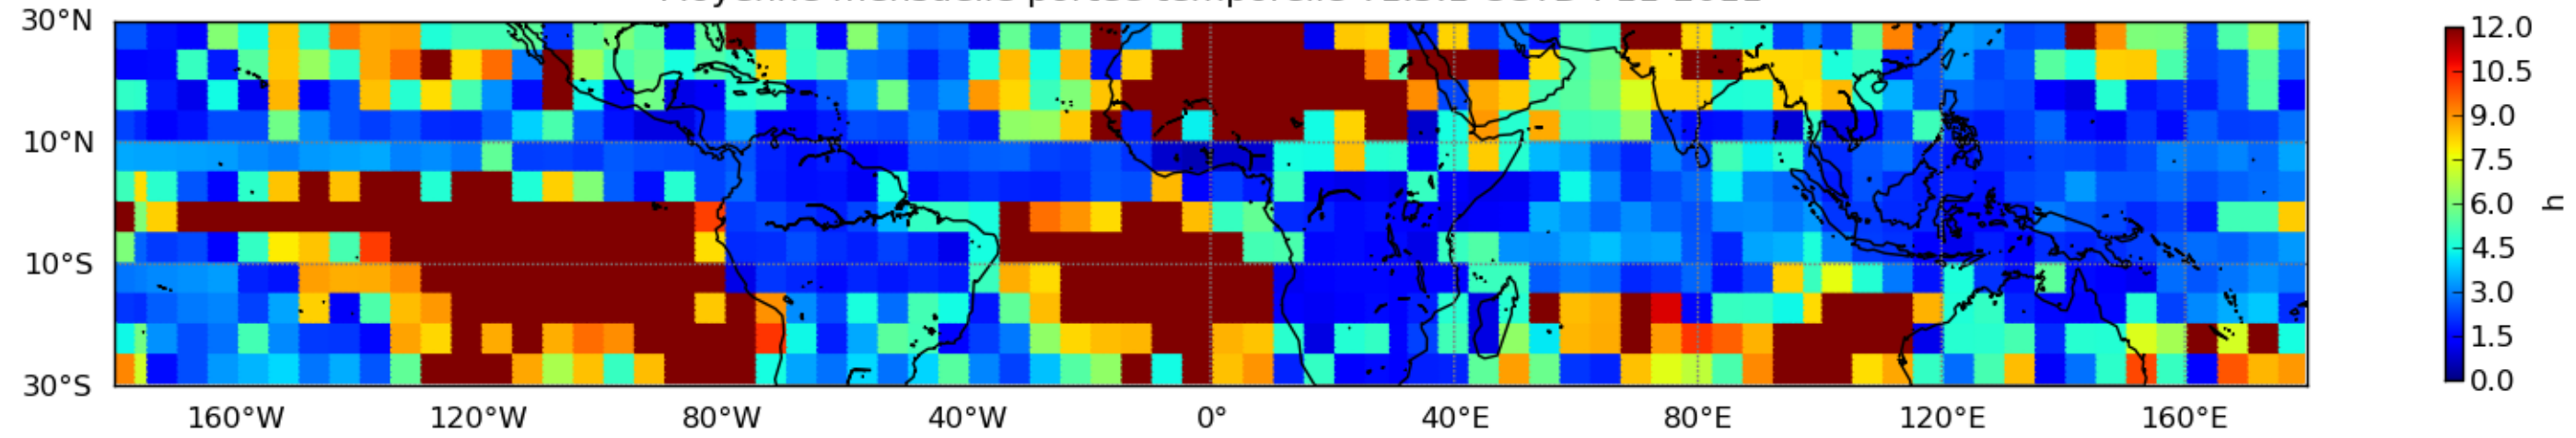

Nombre de jour cumul > 1mm/j sur un mois T1.5.1 CGTD 11-2011-00H

Moyenne mensuelle portee spatiale T1.5.1 CGTD : 11-2011

Moyenne mensuelle portee temporelle T1.5.1 CGTD : 11-2011

TERRE : 11 2011 00H

MER : 11 2011 00H