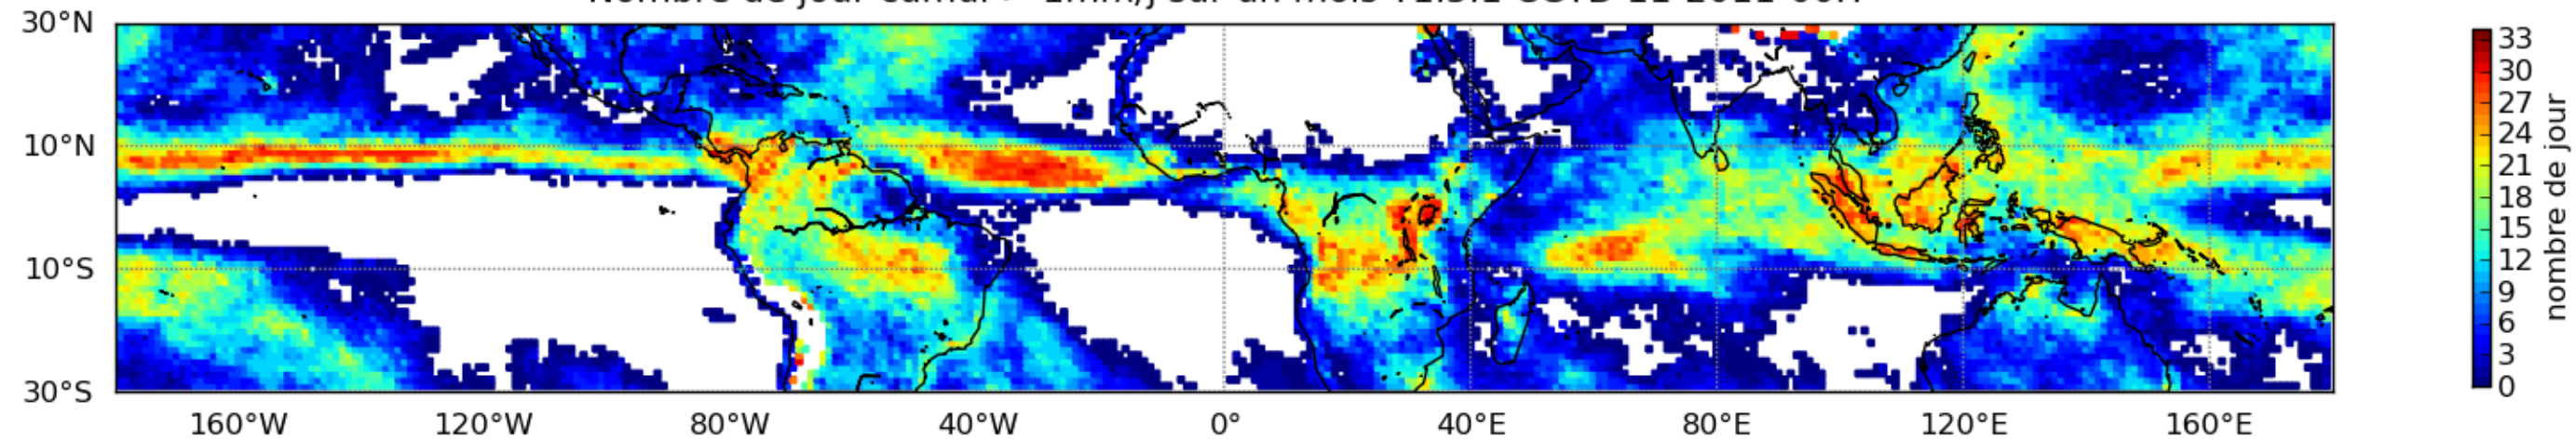

Nombre de jour cumul > 1mm/j sur un mois T1.5.1 CGTD 11-2011-00H

Moyenne mensuelle portee spatiale T1.5.1 CGTD : 11-2011

Moyenne mensuelle portee temporelle T1.5.1 CGTD : 11-2011

TERRE : 11 2011 00H

MER : 11 2011 00H