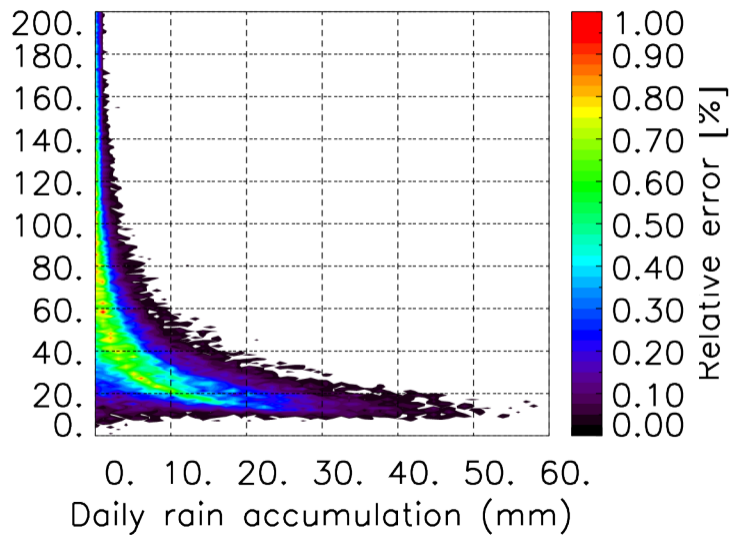

Nombre de jour cumul > 1mm/j sur un mois T1.5.1 CGTD 11-2011-00H

Moyenne mensuelle portee spatiale T1.5.1 CGTD : 11-2011

Moyenne mensuelle portee temporelle T1.5.1 CGTD : 11-2011

TERRE : 11 2011 00H

MER : 11 2011 00H