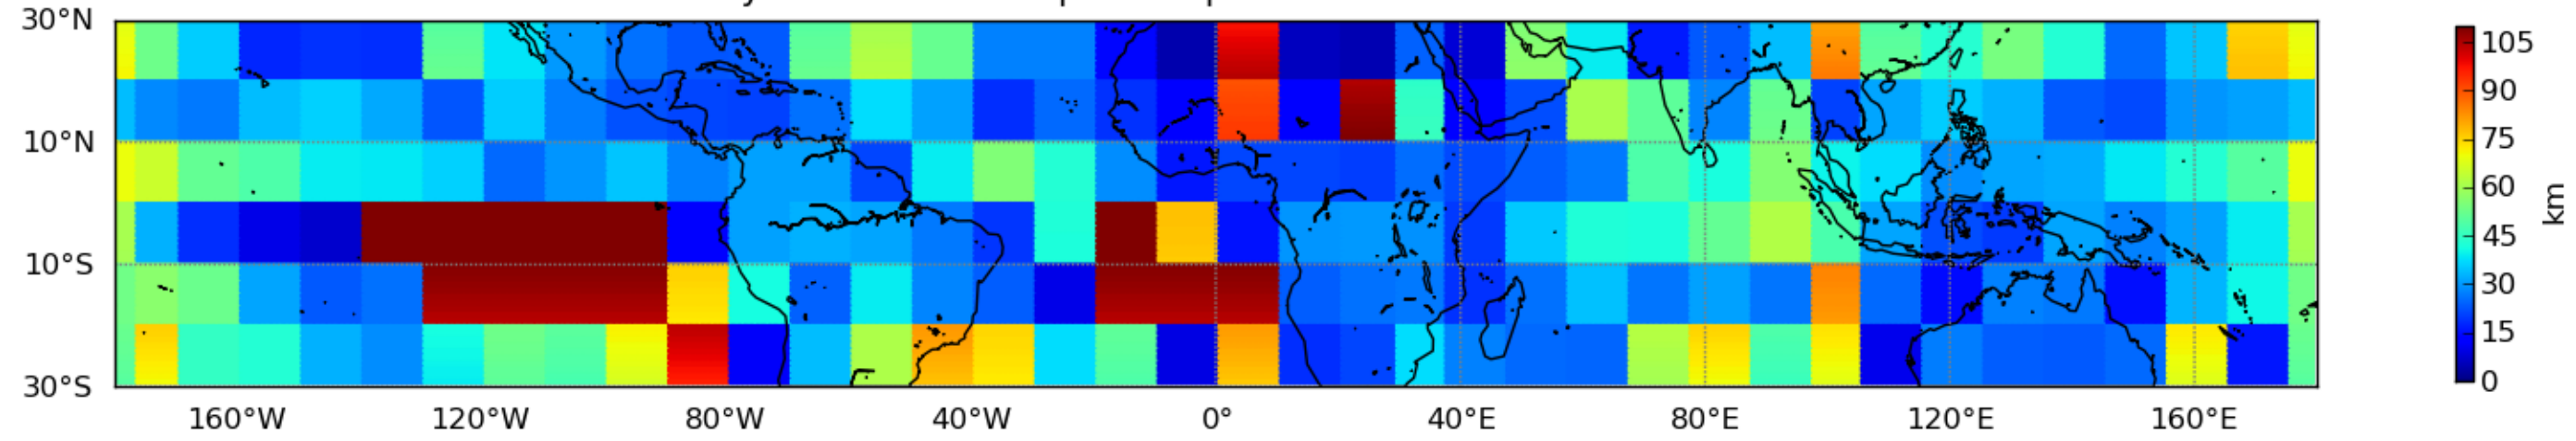

Nombre de jour cumul > 1mm/j sur un mois T1.5.1 CGTD 11-2011-00H

Moyenne mensuelle portee spatiale T1.5.1 CGTD : 11-2011

Moyenne mensuelle portee temporelle T1.5.1 CGTD : 11-2011

TERRE : 11 2011 00H

MER : 11 2011 00H