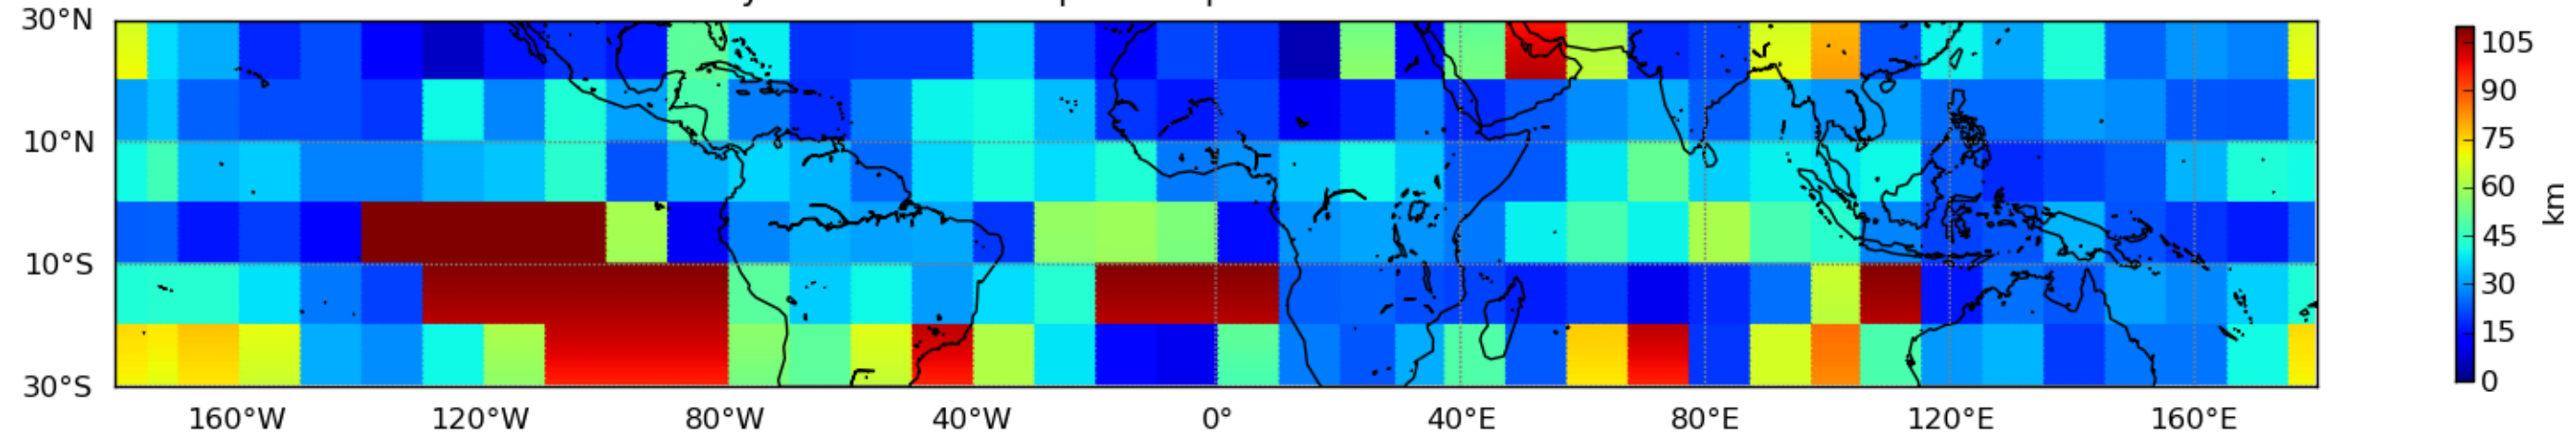

Nombre de jour cumul > 1mm/j sur un mois T1.5.1 CGTD 10-2011-18H

Moyenne mensuelle portee spatiale T1.5.1 CGTD : 10-2011

Moyenne mensuelle portee temporelle T1.5.1 CGTD : 10-2011

TERRE : 10 2011 18H

MER : 10 2011 18H