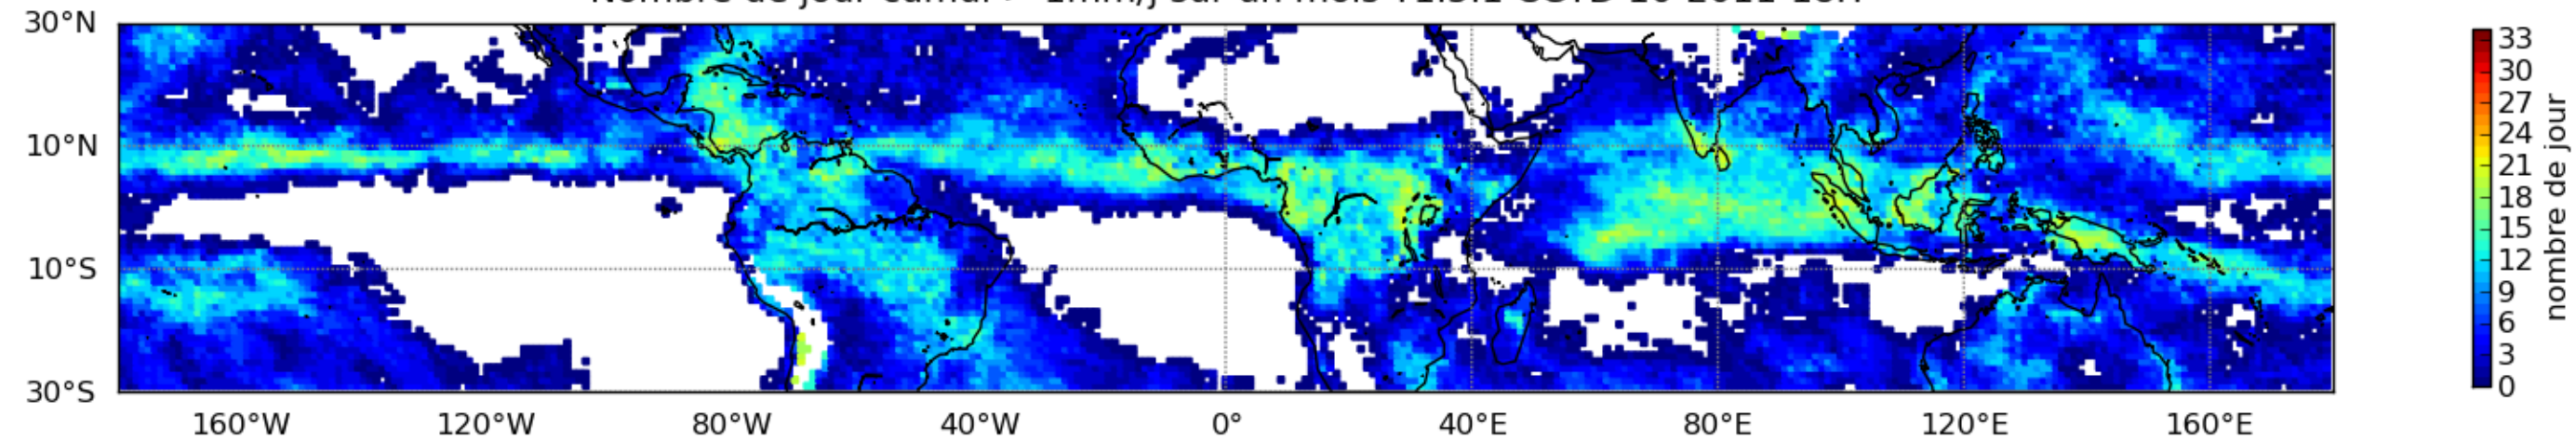

Nombre de jour cumul > 1mm/j sur un mois T1.5.1 CGTD 10-2011-18H

Moyenne mensuelle portee spatiale T1.5.1 CGTD : 10-2011

Moyenne mensuelle portee temporelle T1.5.1 CGTD : 10-2011

TERRE : 10 2011 18H

MER : 10 2011 18H