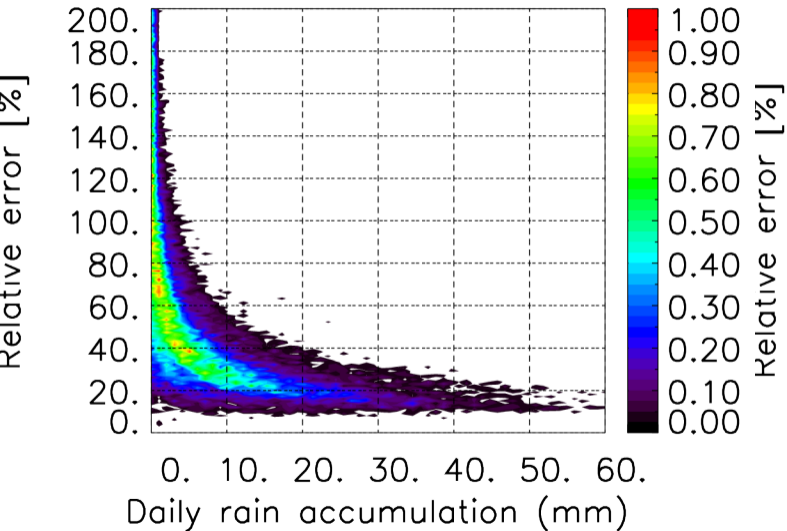

Nombre de jour cumul > 1mm/j sur un mois T1.5.1 CGTD 10-2011-18H

Moyenne mensuelle portee spatiale T1.5.1 CGTD : 10-2011

Moyenne mensuelle portee temporelle T1.5.1 CGTD : 10-2011

TERRE : 10 2011 18H

MER : 10 2011 18H