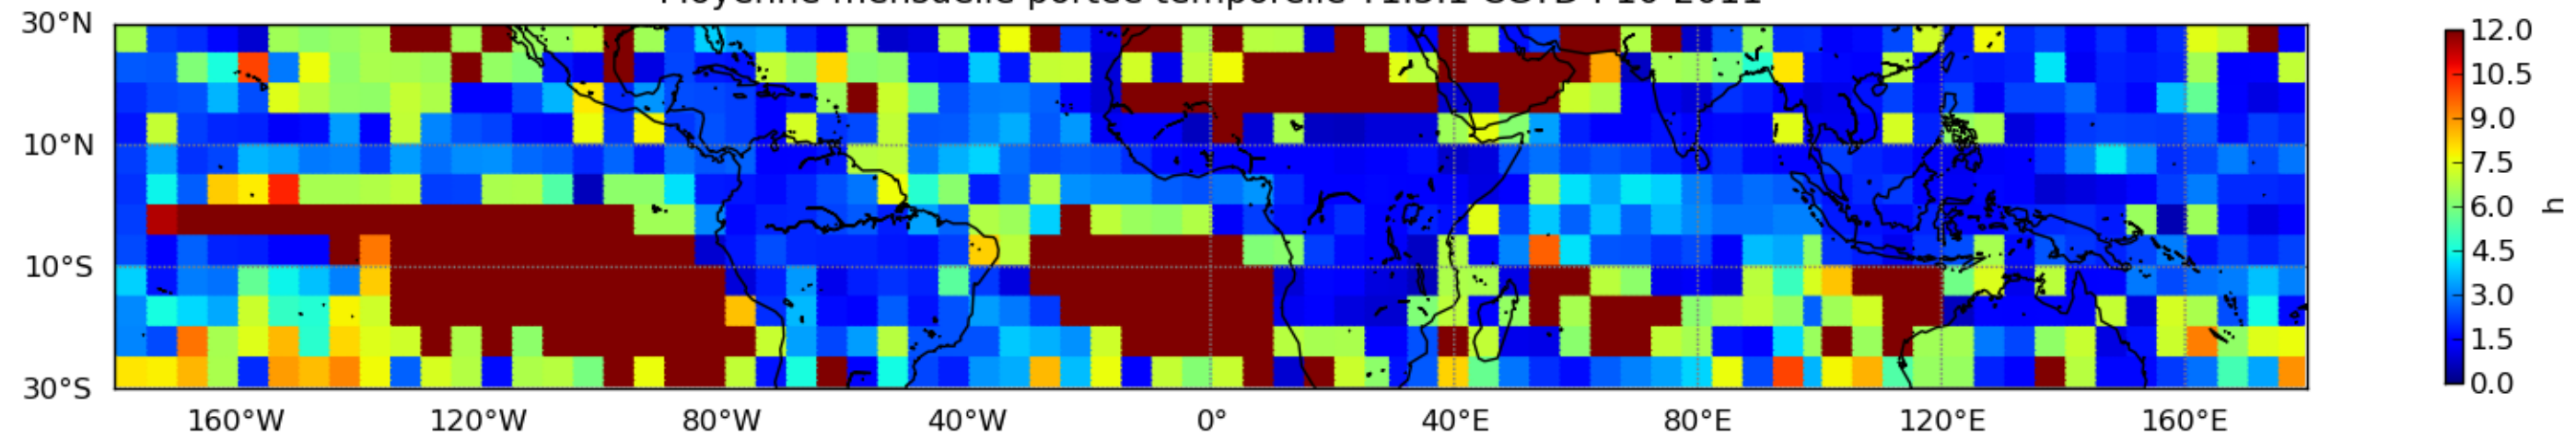

Nombre de jour cumul > 1mm/j sur un mois T1.5.1 CGTD 10-2011-18H

Moyenne mensuelle portee spatiale T1.5.1 CGTD : 10-2011

Moyenne mensuelle portee temporelle T1.5.1 CGTD : 10-2011

TERRE : 10 2011 18H

MER : 10 2011 18H