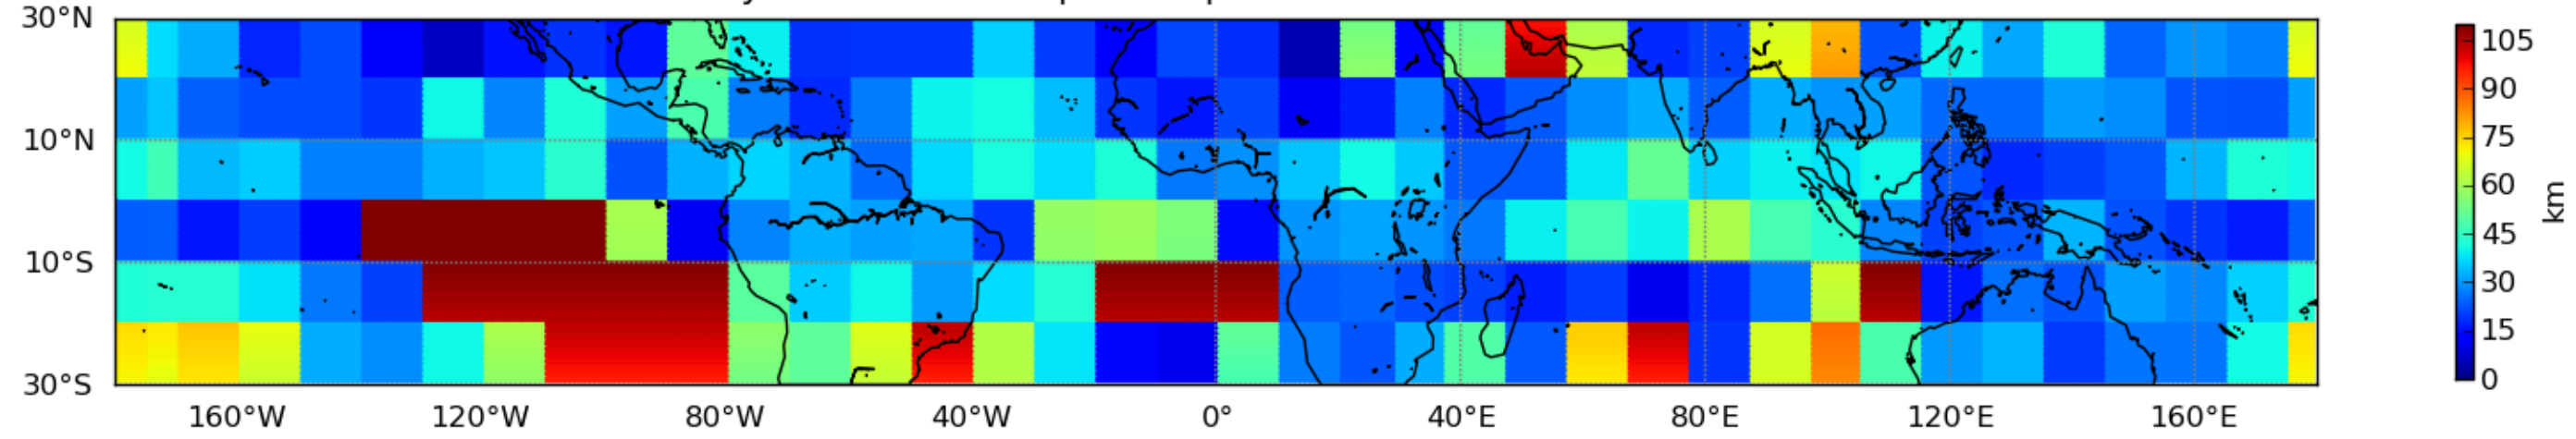

Nombre de jour cumul > 1mm/j sur un mois T1.5.1 CGTD 10-2011-12H

Moyenne mensuelle portee spatiale T1.5.1 CGTD : 10-2011

Moyenne mensuelle portee temporelle T1.5.1 CGTD : 10-2011

TERRE : 10 2011 12H

MER : 10 2011 12H