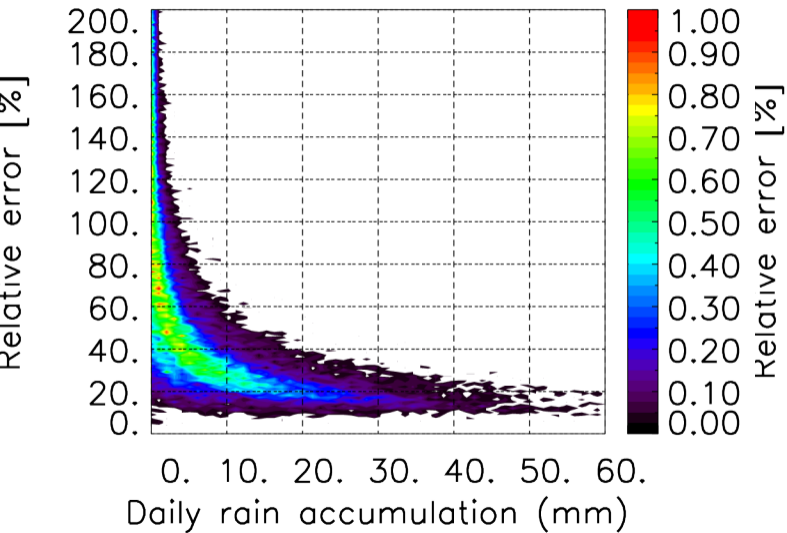

Nombre de jour cumul > 1mm/j sur un mois T1.5.1 CGTD 10-2011-12H

Moyenne mensuelle portee spatiale T1.5.1 CGTD : 10-2011

Moyenne mensuelle portee temporelle T1.5.1 CGTD : 10-2011

TERRE : 10 2011 12H

MER : 10 2011 12H