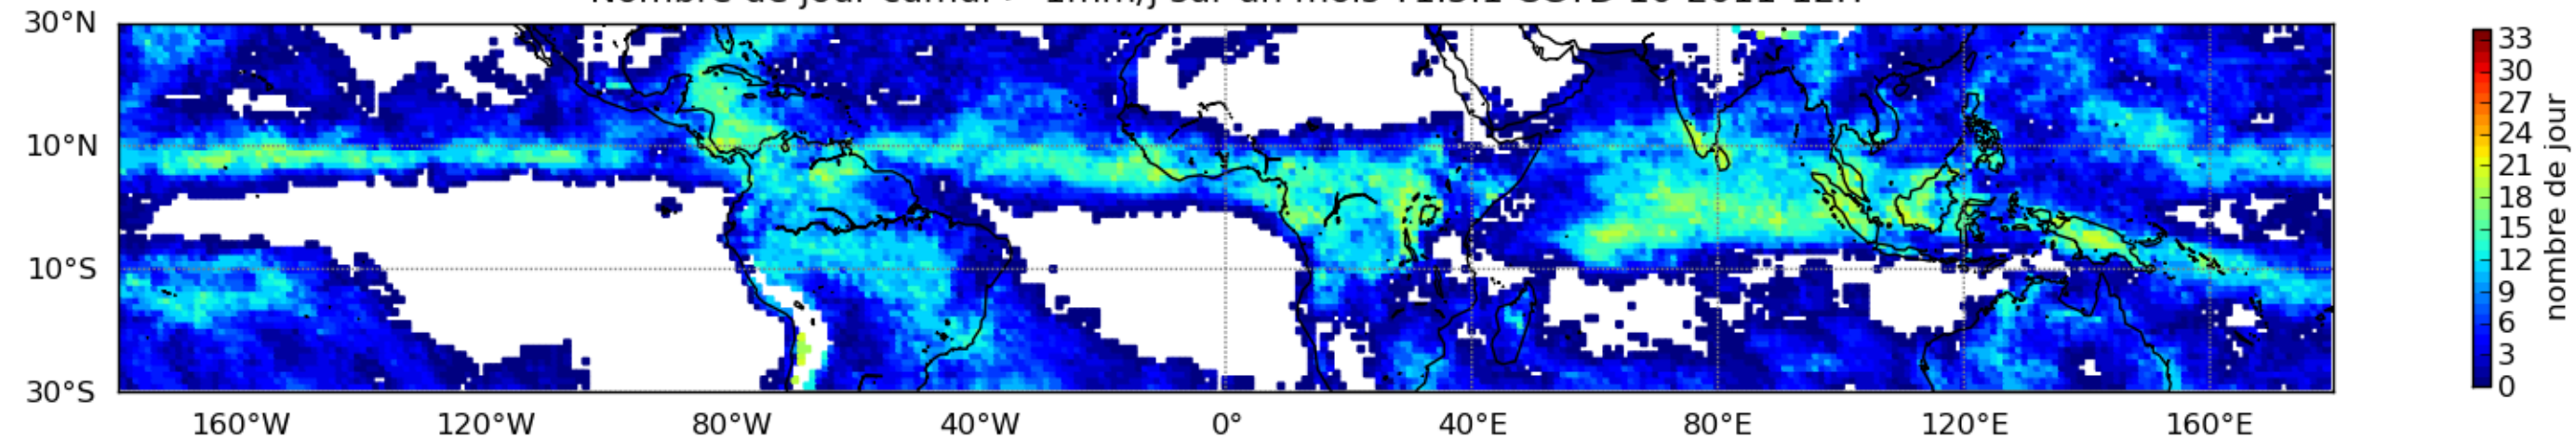

Nombre de jour cumul > 1mm/j sur un mois T1.5.1 CGTD 10-2011-12H

Moyenne mensuelle portee spatiale T1.5.1 CGTD : 10-2011

Moyenne mensuelle portee temporelle T1.5.1 CGTD : 10-2011

TERRE : 10 2011 12H

MER : 10 2011 12H