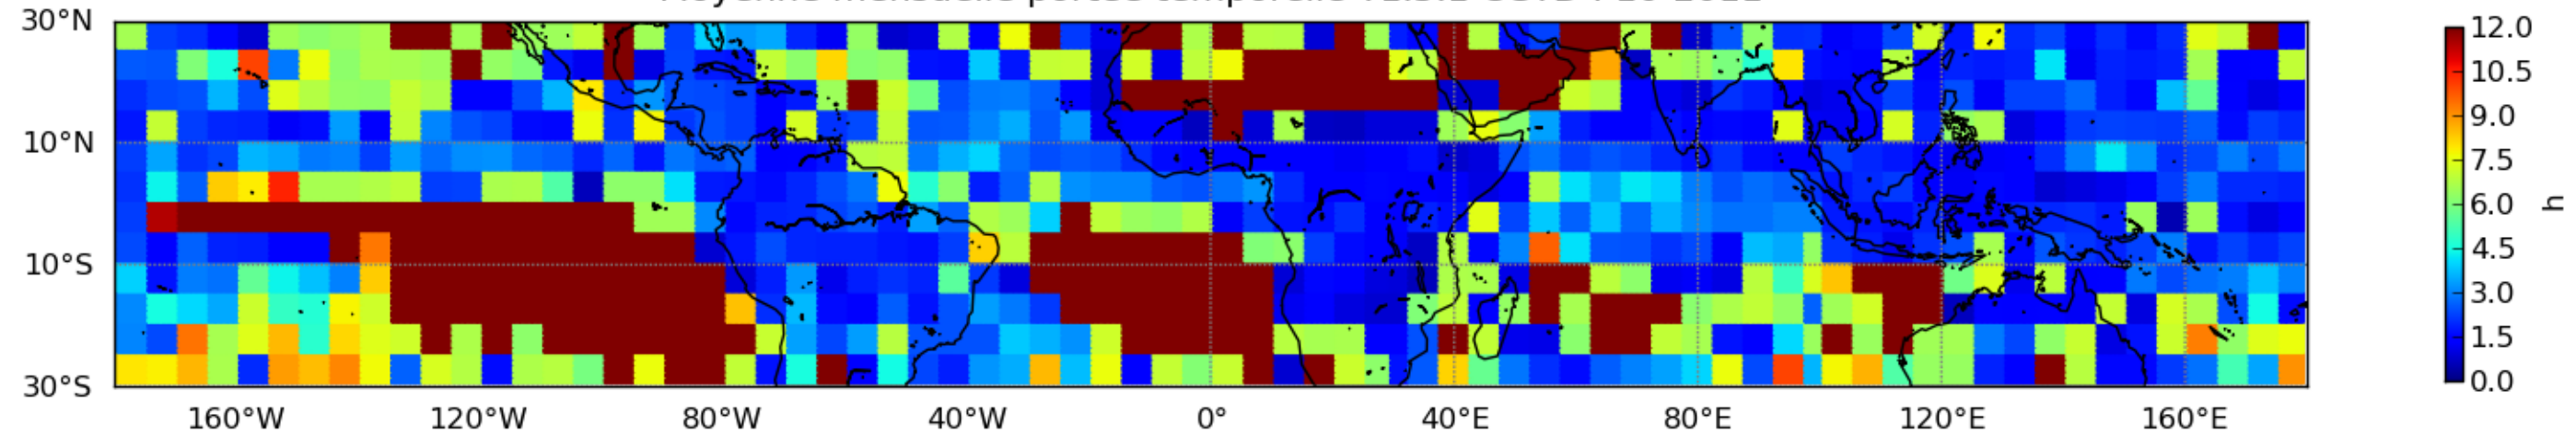

Nombre de jour cumul > 1mm/j sur un mois T1.5.1 CGTD 10-2011-12H

Moyenne mensuelle portee spatiale T1.5.1 CGTD : 10-2011

Moyenne mensuelle portee temporelle T1.5.1 CGTD : 10-2011

TERRE : 10 2011 12H

MER : 10 2011 12H