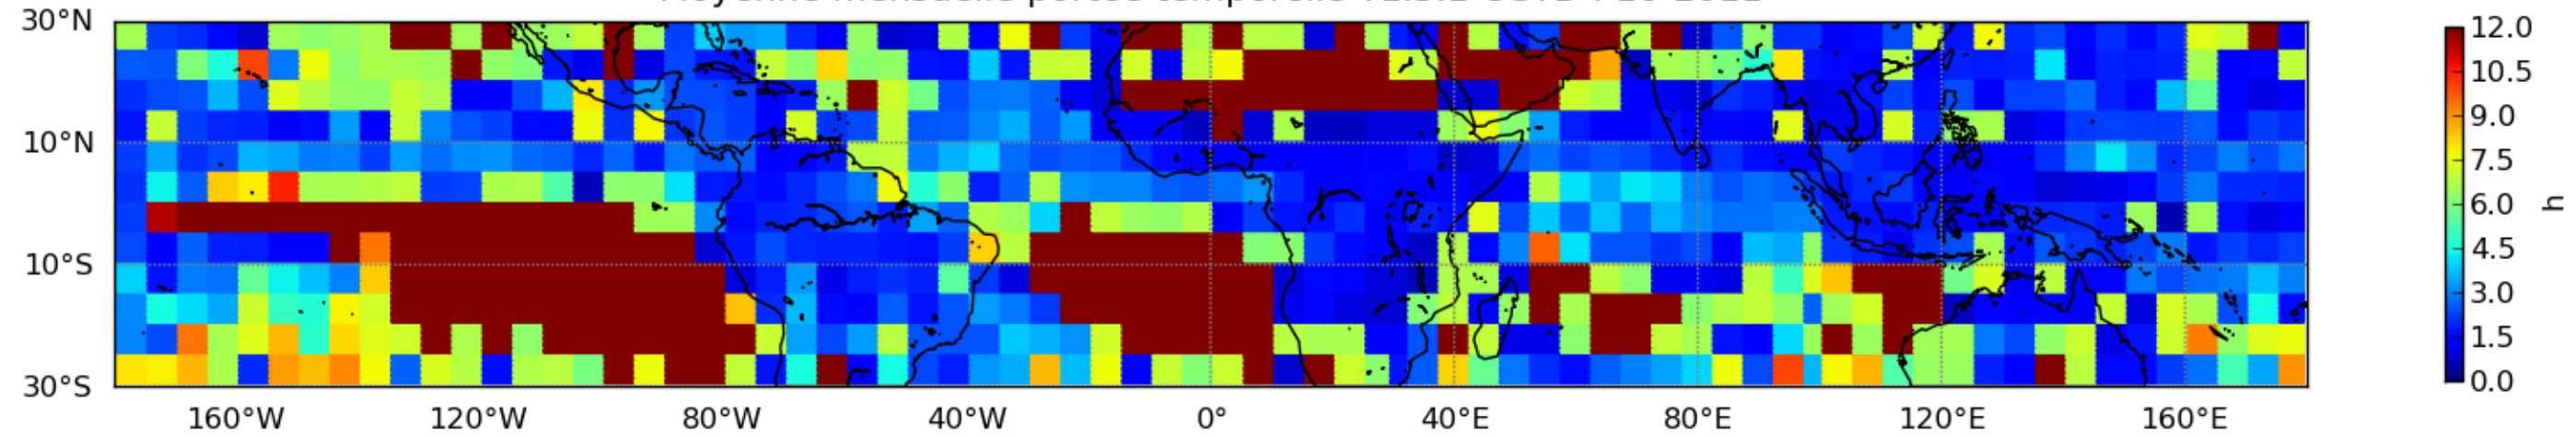

Nombre de jour cumul > 1mm/j sur un mois T1.5.1 CGTD 10-2011-06H

Moyenne mensuelle portee spatiale T1.5.1 CGTD : 10-2011

Moyenne mensuelle portee temporelle T1.5.1 CGTD : 10-2011

TERRE : 10 2011 06H

MER : 10 2011 06H