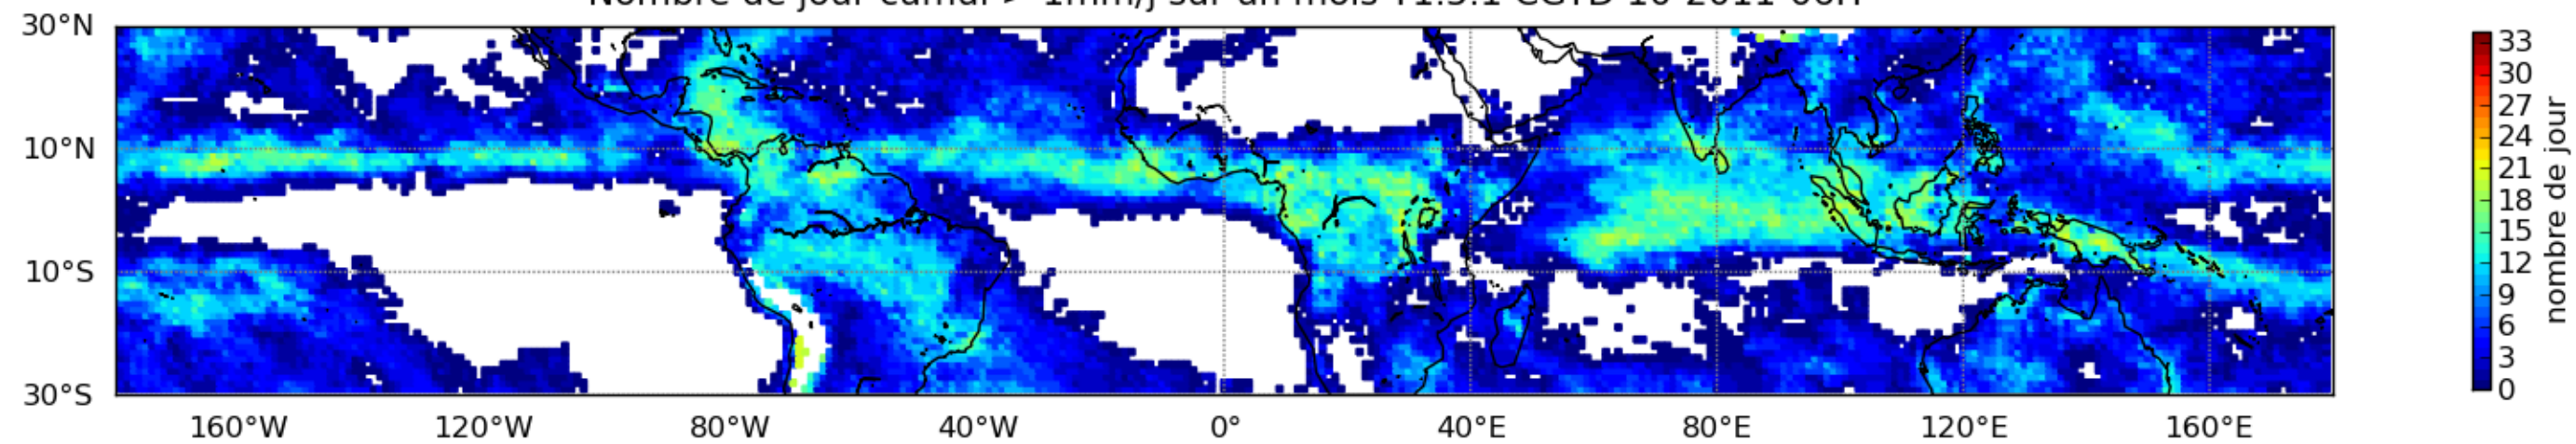

Nombre de jour cumul > 1mm/j sur un mois T1.5.1 CGTD 10-2011-06H

Moyenne mensuelle portee spatiale T1.5.1 CGTD : 10-2011

Moyenne mensuelle portee temporelle T1.5.1 CGTD : 10-2011

TERRE : 10 2011 06H

MER : 10 2011 06H