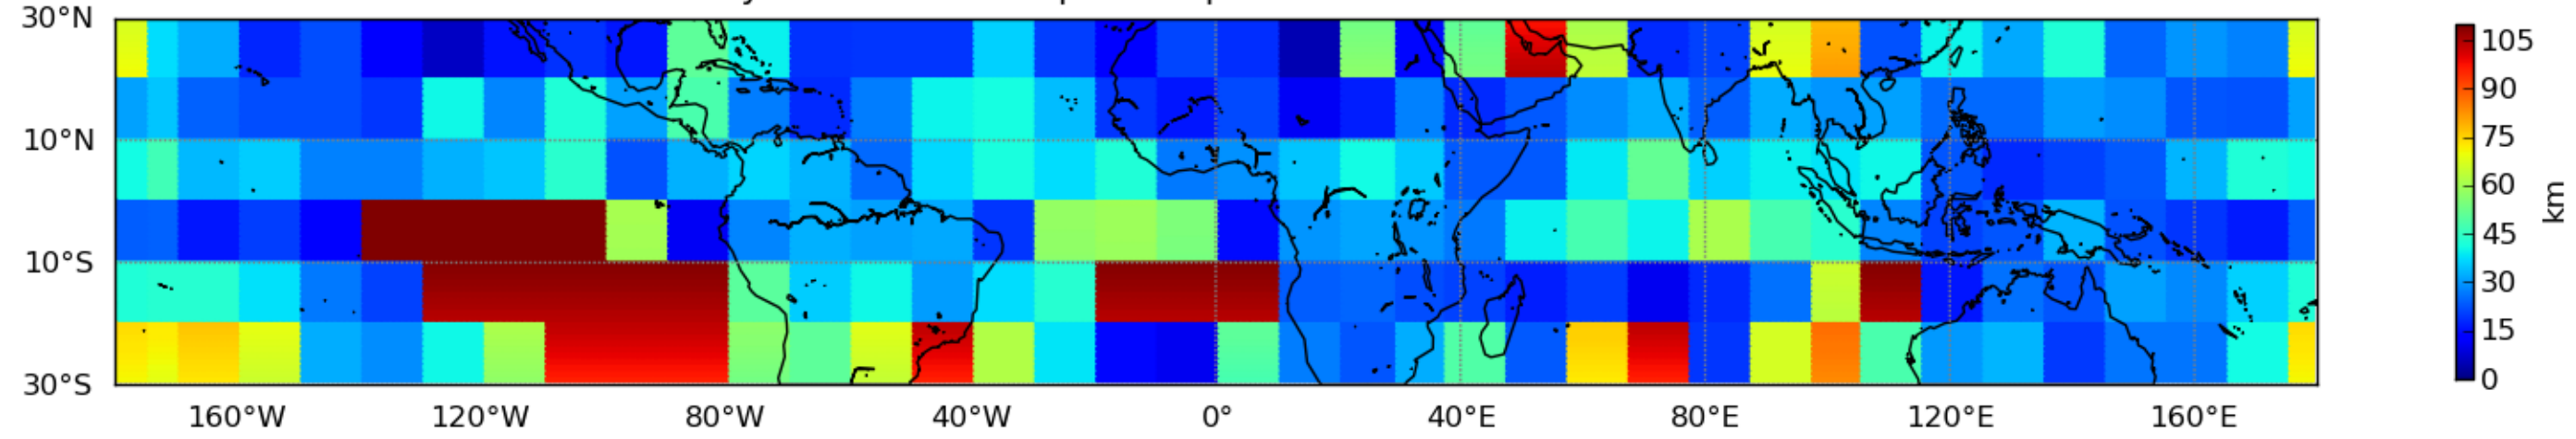

Nombre de jour cumul > 1mm/j sur un mois T1.5.1 CGTD 10-2011-06H

Moyenne mensuelle portee spatiale T1.5.1 CGTD : 10-2011

Moyenne mensuelle portee temporelle T1.5.1 CGTD : 10-2011

TERRE : 10 2011 06H

MER : 10 2011 06H