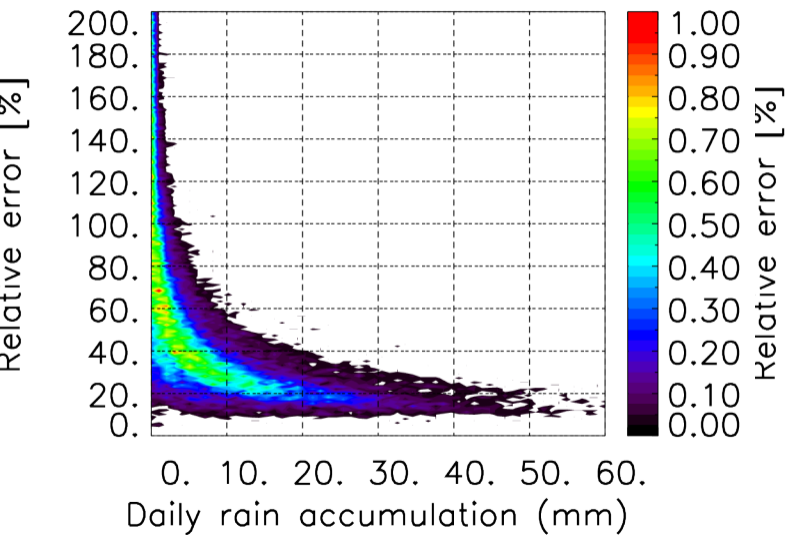

Nombre de jour cumul > 1mm/j sur un mois T1.5.1 CGTD 10-2011-06H

Moyenne mensuelle portee spatiale T1.5.1 CGTD : 10-2011

Moyenne mensuelle portee temporelle T1.5.1 CGTD : 10-2011

TERRE : 10 2011 06H

MER : 10 2011 06H