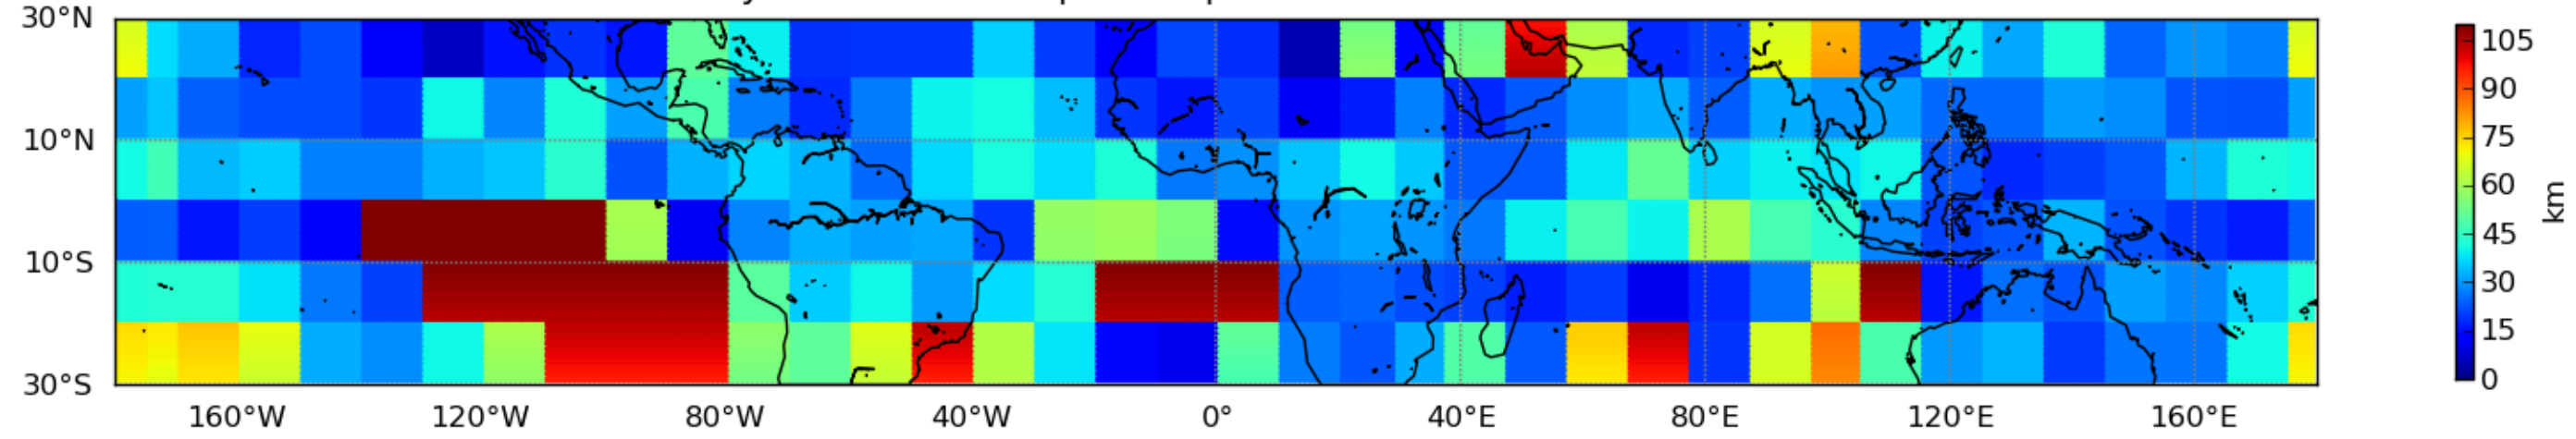

Nombre de jour cumul > 1mm/j sur un mois T1.5.1 CGTD 10-2011-00H

Moyenne mensuelle portee spatiale T1.5.1 CGTD : 10-2011

Moyenne mensuelle portee temporelle T1.5.1 CGTD : 10-2011

TERRE : 10 2011 00H

MER : 10 2011 00H