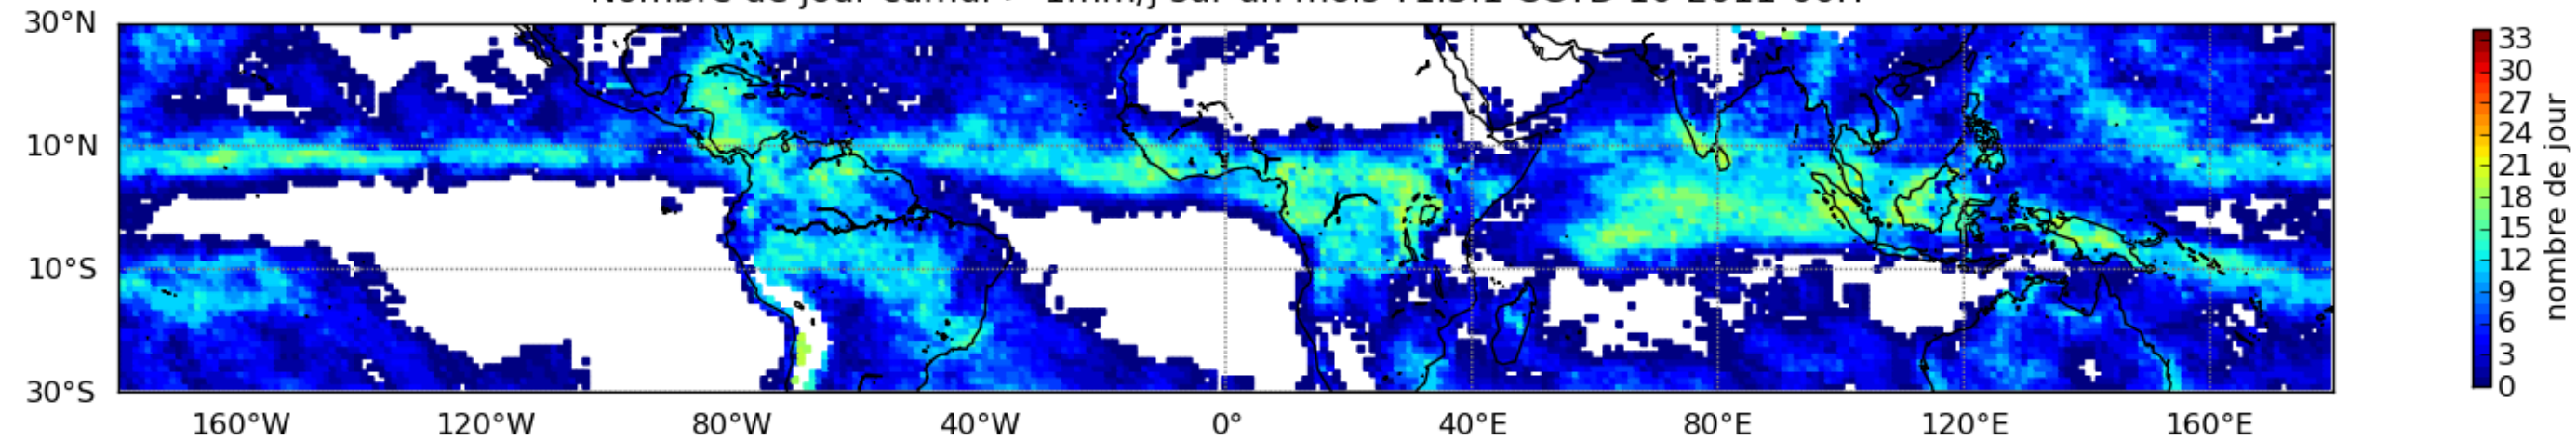

Nombre de jour cumul > 1mm/j sur un mois T1.5.1 CGTD 10-2011-00H

Moyenne mensuelle portee spatiale T1.5.1 CGTD : 10-2011

Moyenne mensuelle portee temporelle T1.5.1 CGTD : 10-2011

TERRE : 10 2011 00H

MER : 10 2011 00H