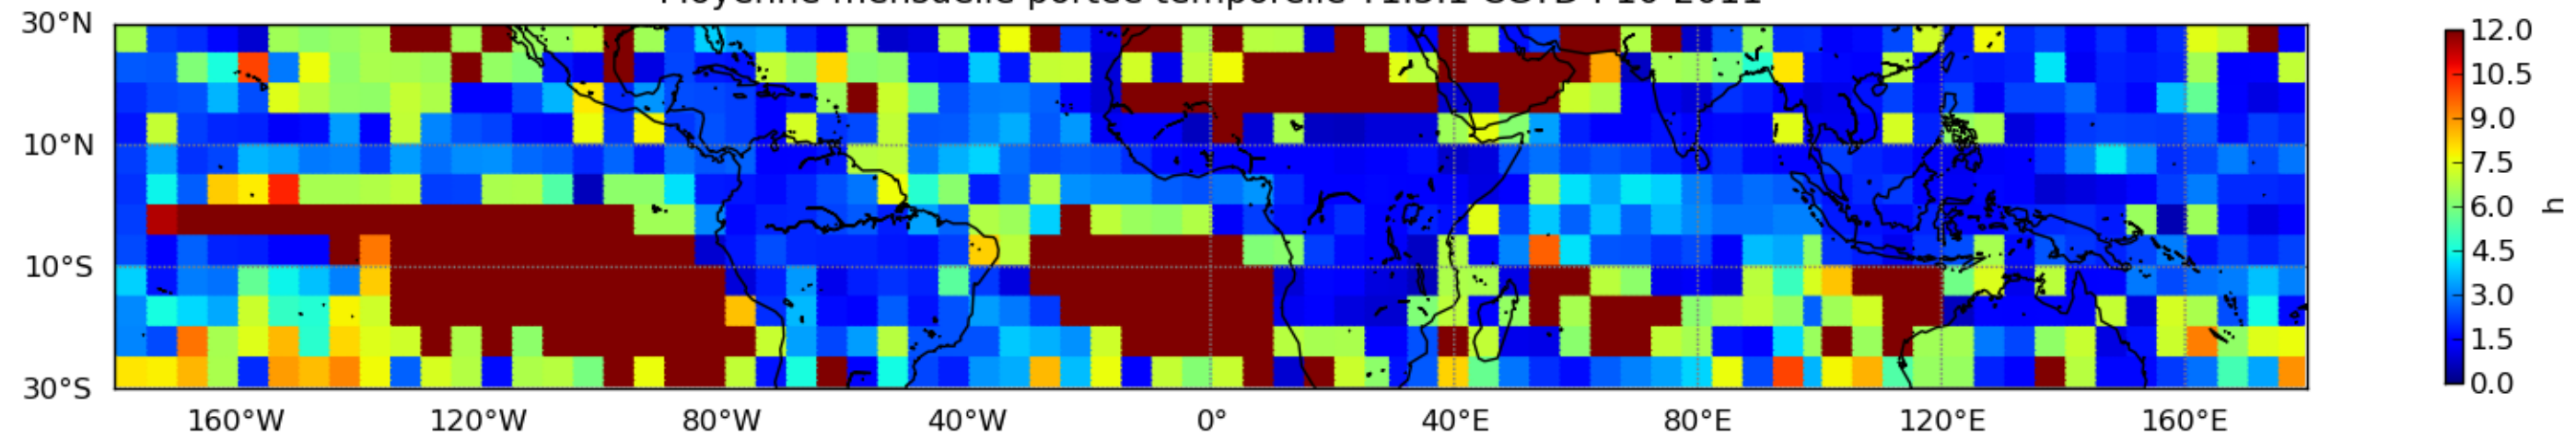

Nombre de jour cumul > 1mm/j sur un mois T1.5.1 CGTD 10-2011-00H

Moyenne mensuelle portee spatiale T1.5.1 CGTD : 10-2011

Moyenne mensuelle portee temporelle T1.5.1 CGTD : 10-2011

TERRE : 10 2011 00H

MER : 10 2011 00H