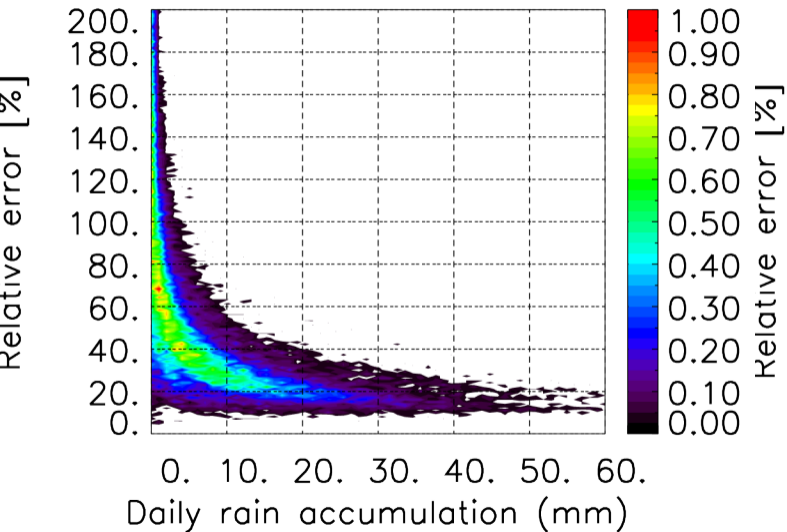

Nombre de jour cumul > 1mm/j sur un mois T1.5.1 CGTD 10-2011-00H

Moyenne mensuelle portee spatiale T1.5.1 CGTD : 10-2011

Moyenne mensuelle portee temporelle T1.5.1 CGTD : 10-2011

TERRE : 10 2011 00H

MER : 10 2011 00H