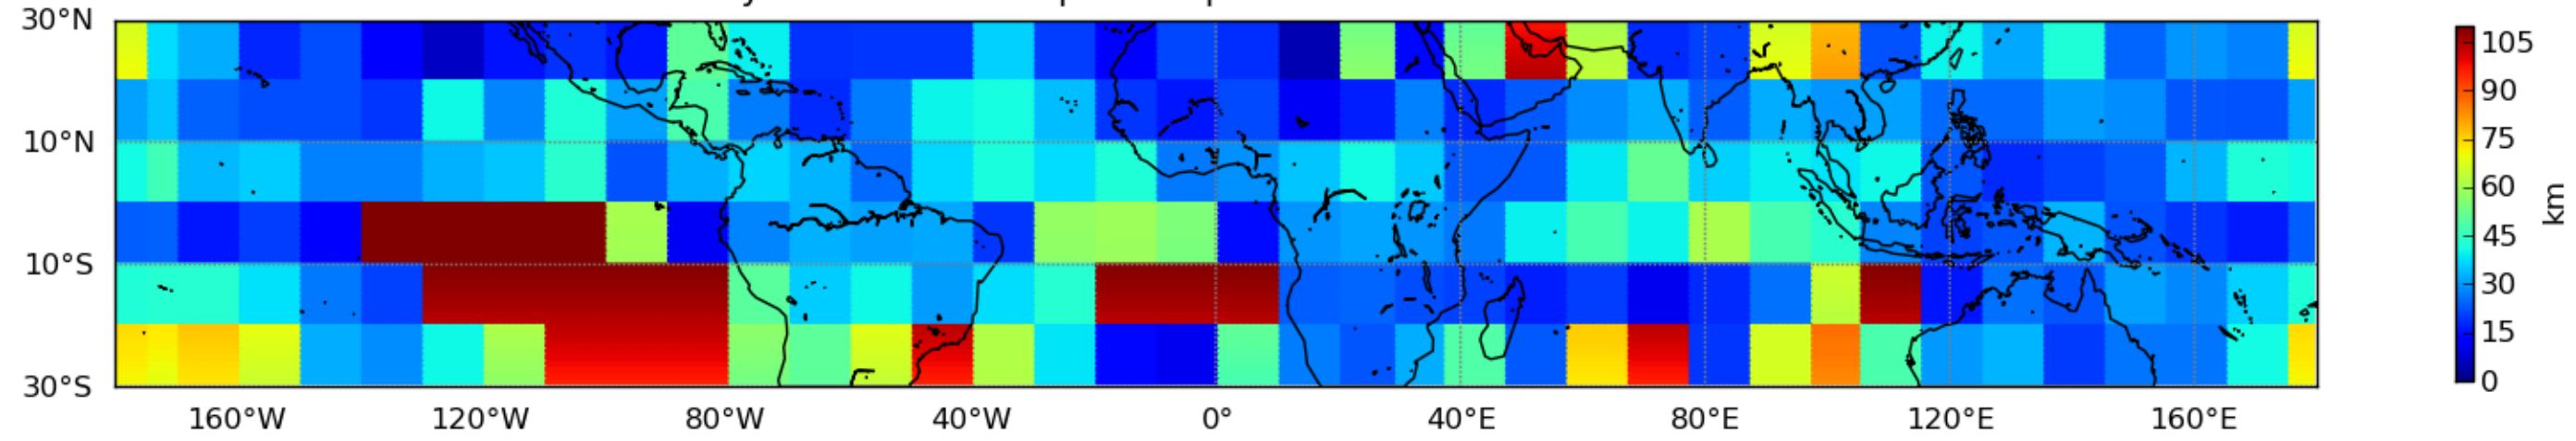

Nombre de jour cumul > 1mm/j sur un mois T1.5.1 CGTD 10-2011-06H

Nombre de jour cumul > 1mm/j sur un mois T1.5.1 CGTD 12-2011-06H

Moyenne mensuelle portee spatiale T1.5.1 CGTD : 10-2011

Moyenne mensuelle portee temporelle T1.5.1 CGTD : 10-2011

Moyenne mensuelle portee spatiale T1.5.1 CGTD : 11-2011

Moyenne mensuelle portee temporelle T1.5.1 CGTD : 11-2011

Moyenne mensuelle portee spatiale T1.5.1 CGTD : 12-2011

Moyenne mensuelle portee temporelle T1.5.1 CGTD : 12-2011