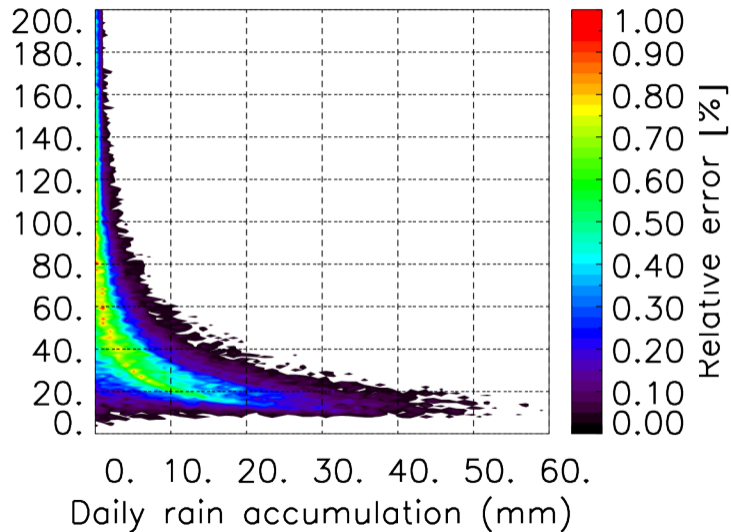

TERRE : 12 2011 06H

TERRE : 11 2011 06H