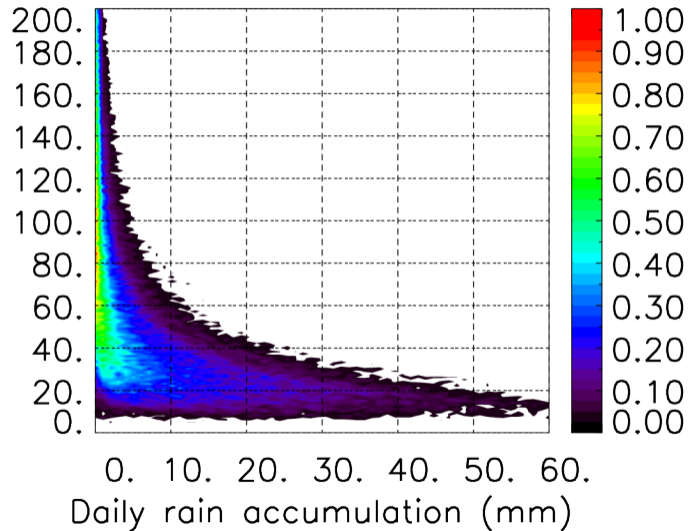

MER : 10 2011 06H