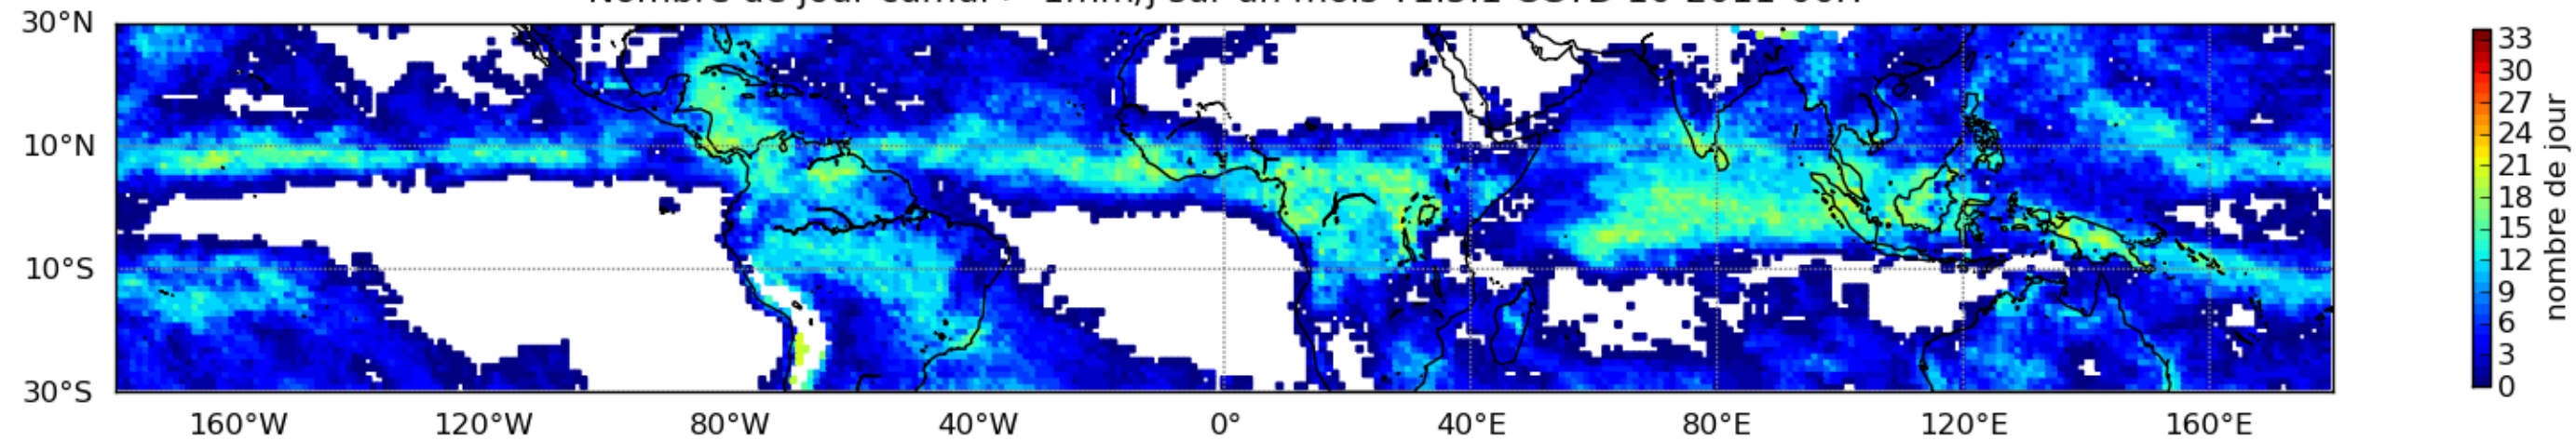

Nombre de jour cumul > 1mm/j sur un mois T1.5.1 CGTD 10-2011-06H

Nombre de jour cumul > 1mm/j sur un mois T1.5.1 CGTD 12-2011-06H

Moyenne mensuelle portee spatiale T1.5.1 CGTD : 10-2011

Moyenne mensuelle portee temporelle T1.5.1 CGTD : 10-2011