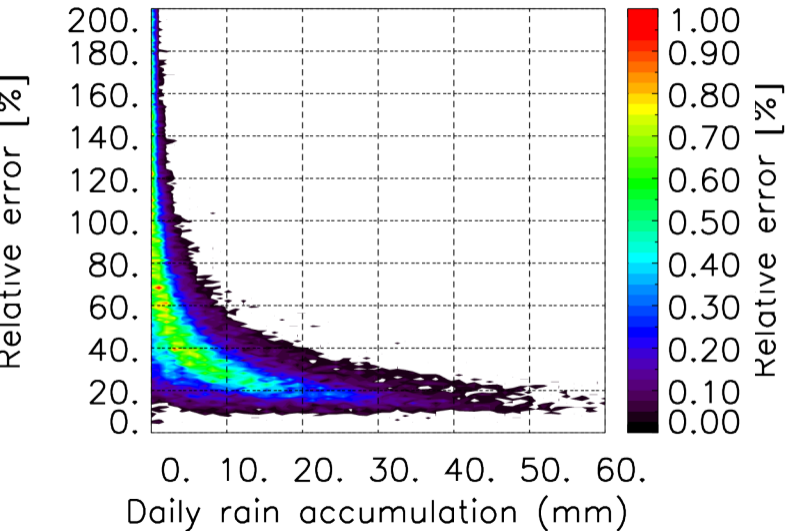

TERRE : 10 2011 06H