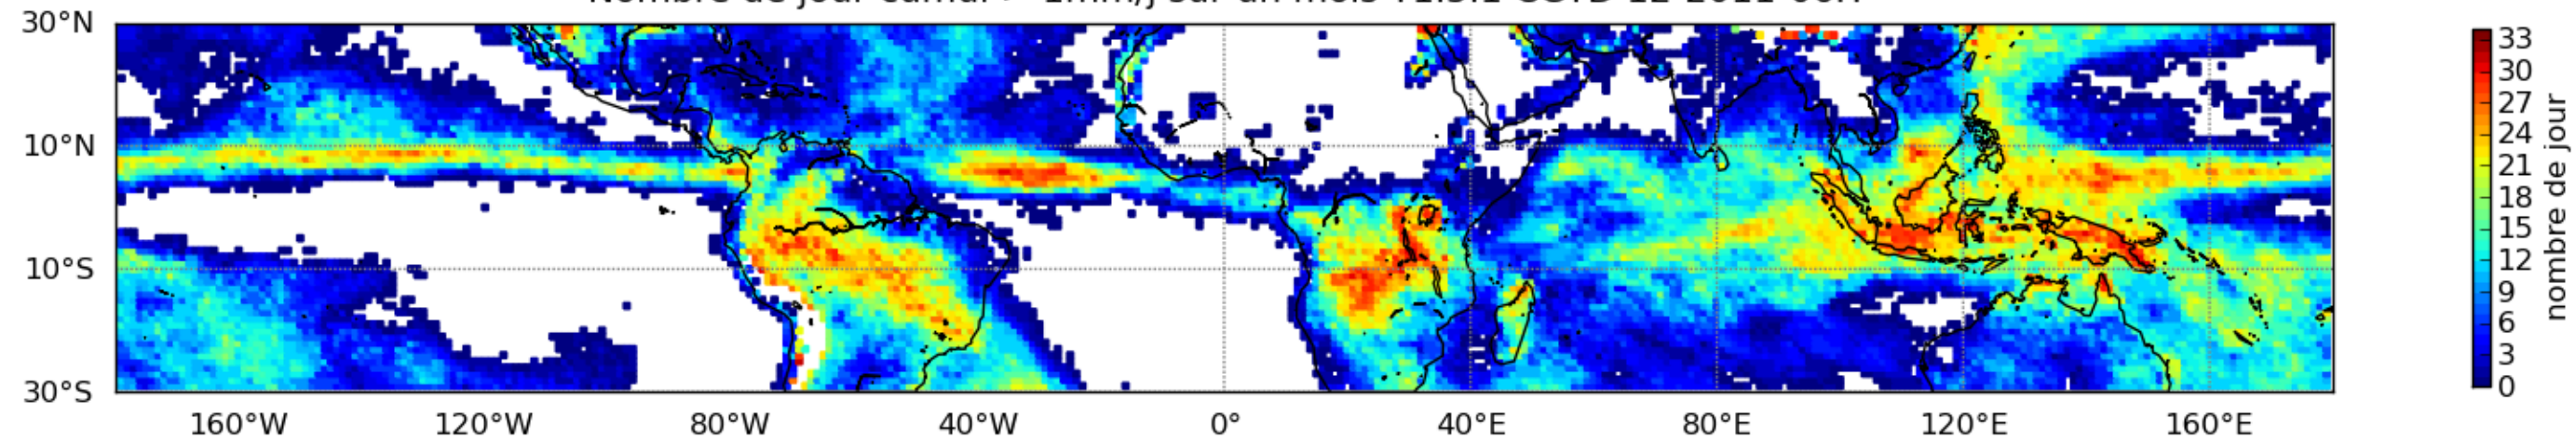

Nombre de jour cumul > 1mm/j sur un mois T1.5.1 CGTD 10-2011-06H

Nombre de jour cumul > 1mm/j sur un mois T1.5.1 CGTD 12-2011-06H

Moyenne mensuelle portee spatiale T1.5.1 CGTD : 10-2011

Moyenne mensuelle portee temporelle T1.5.1 CGTD : 10-2011