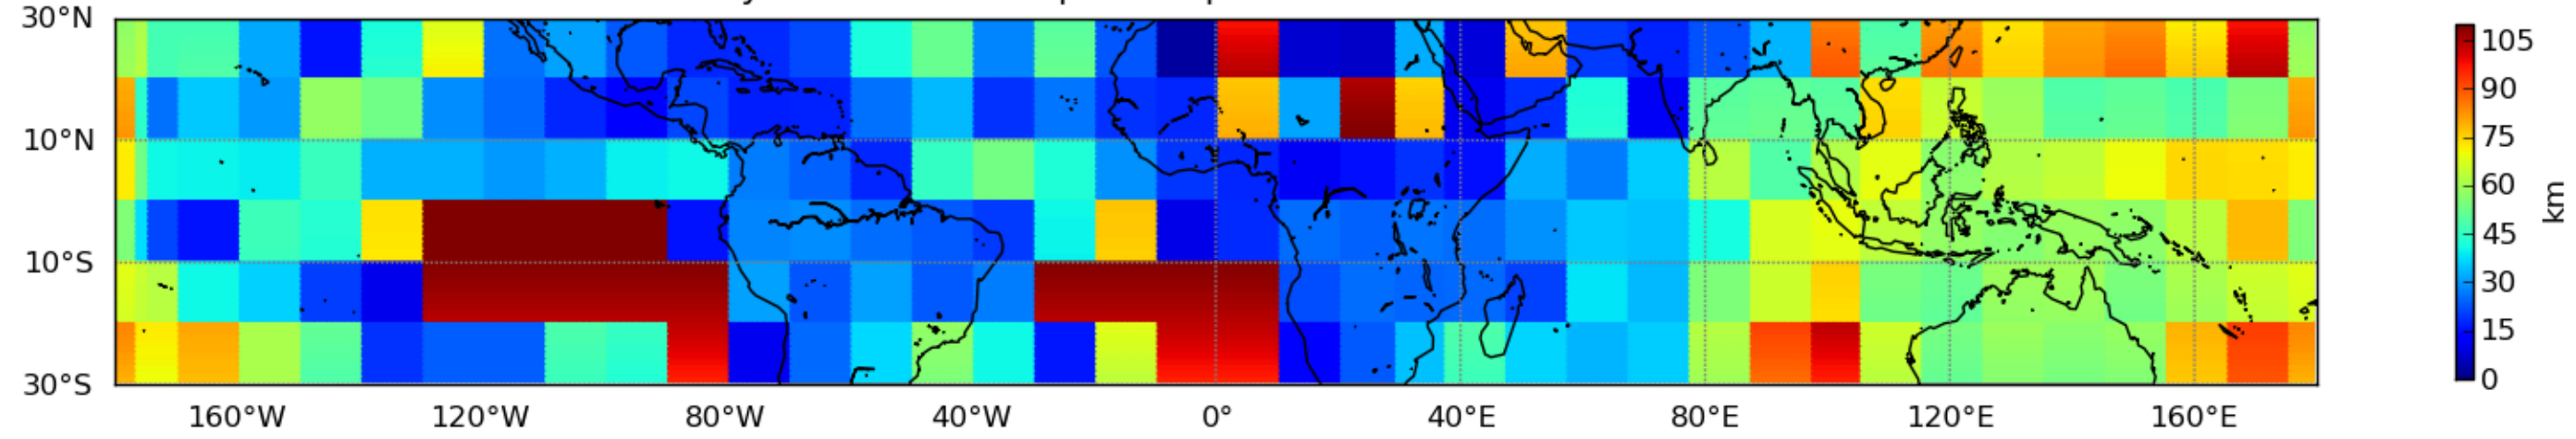

Nombre de jour cumul > 1mm/j sur un mois T1.5.1 CGTD 10-2011-06H

Nombre de jour cumul > 1mm/j sur un mois T1.5.1 CGTD 12-2011-06H

Moyenne mensuelle portee spatiale T1.5.1 CGTD : 10-2011

Moyenne mensuelle portee temporelle T1.5.1 CGTD : 10-2011

Moyenne mensuelle portee spatiale T1.5.1 CGTD : 11-2011

Moyenne mensuelle portee temporelle T1.5.1 CGTD : 11-2011

Moyenne mensuelle portee spatiale T1.5.1 CGTD : 12-2011

Moyenne mensuelle portee temporelle T1.5.1 CGTD : 12-2011