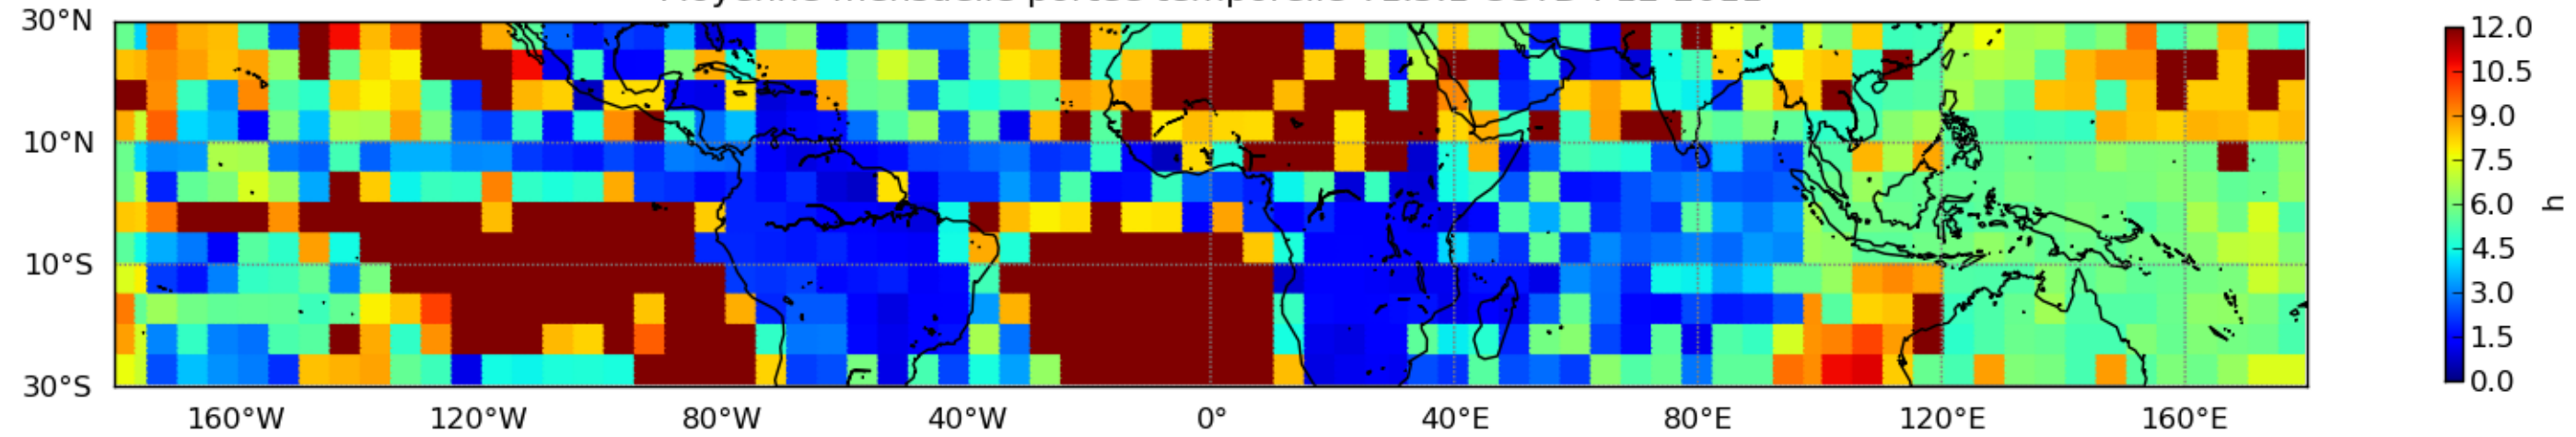

Moyenne mensuelle portee spatiale T1.5.1 CGTD : 11-2011

Moyenne mensuelle portee temporelle T1.5.1 CGTD : 11-2011

Moyenne mensuelle portee spatiale T1.5.1 CGTD : 12-2011

Moyenne mensuelle portee temporelle T1.5.1 CGTD : 12-2011