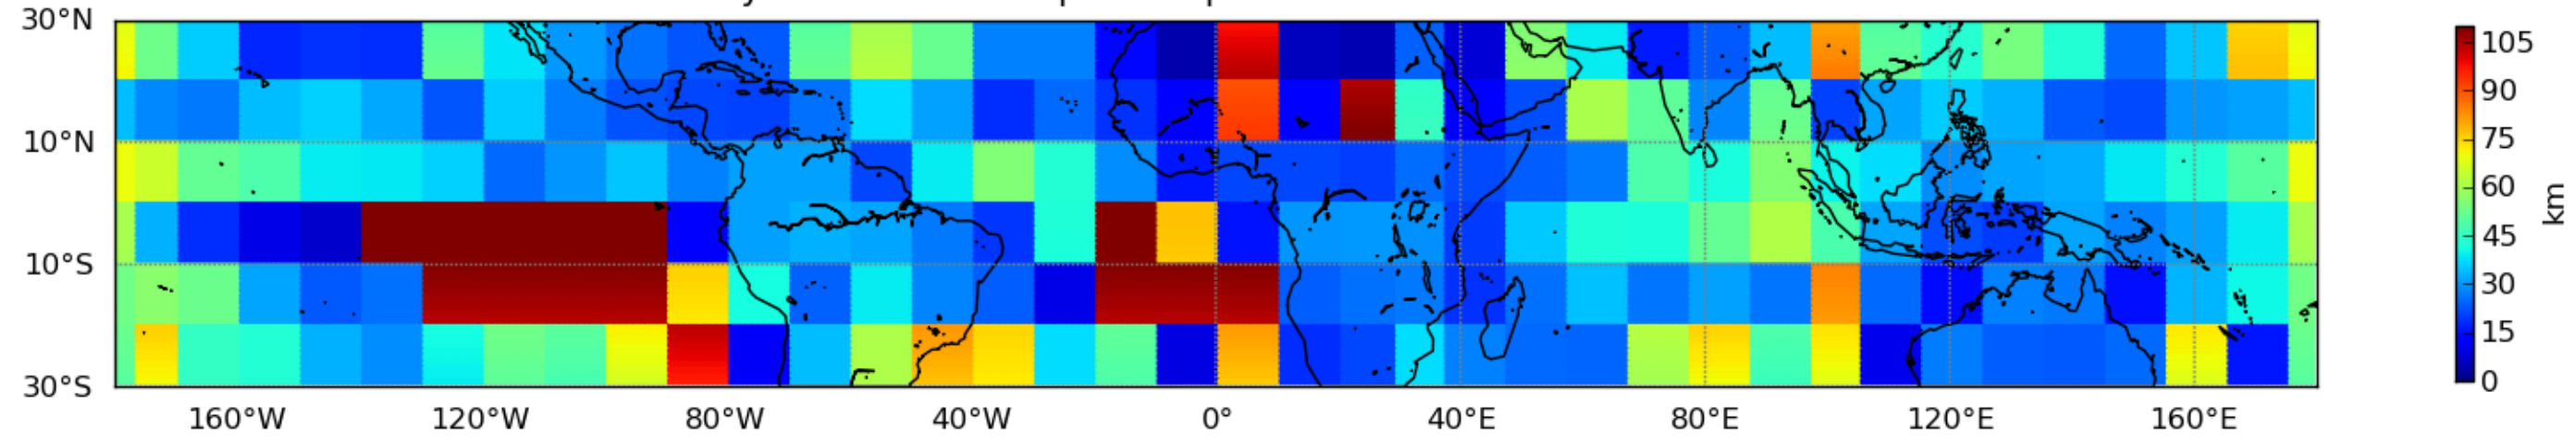

Nombre de jour cumul > 1mm/j sur un mois T1.5.1 CGTD 10-2011-06H

Nombre de jour cumul > 1mm/j sur un mois T1.5.1 CGTD 12-2011-06H

Moyenne mensuelle portee spatiale T1.5.1 CGTD : 10-2011

Moyenne mensuelle portee temporelle T1.5.1 CGTD : 10-2011

Moyenne mensuelle portee spatiale T1.5.1 CGTD : 11-2011

Moyenne mensuelle portee temporelle T1.5.1 CGTD : 11-2011

Moyenne mensuelle portee spatiale T1.5.1 CGTD : 12-2011

Moyenne mensuelle portee temporelle T1.5.1 CGTD : 12-2011