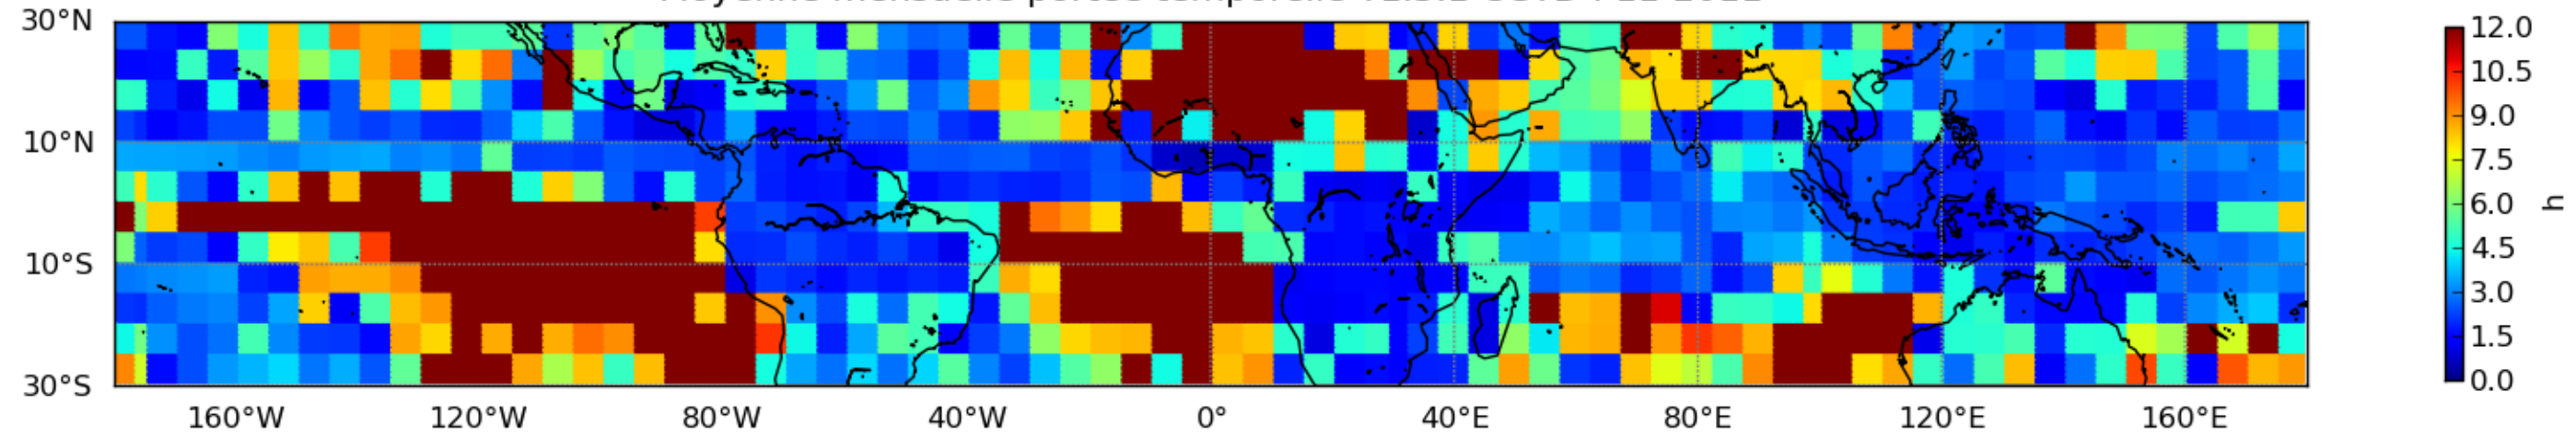

Nombre de jour cumul > 1mm/j sur un mois T1.5.1 CGTD 10-2011-06H

Nombre de jour cumul > 1mm/j sur un mois T1.5.1 CGTD 12-2011-06H

Moyenne mensuelle portee spatiale T1.5.1 CGTD : 10-2011

Moyenne mensuelle portee temporelle T1.5.1 CGTD : 10-2011

Moyenne mensuelle portee spatiale T1.5.1 CGTD : 11-2011

Moyenne mensuelle portee temporelle T1.5.1 CGTD : 11-2011

Moyenne mensuelle portee spatiale T1.5.1 CGTD : 12-2011

Moyenne mensuelle portee temporelle T1.5.1 CGTD : 12-2011