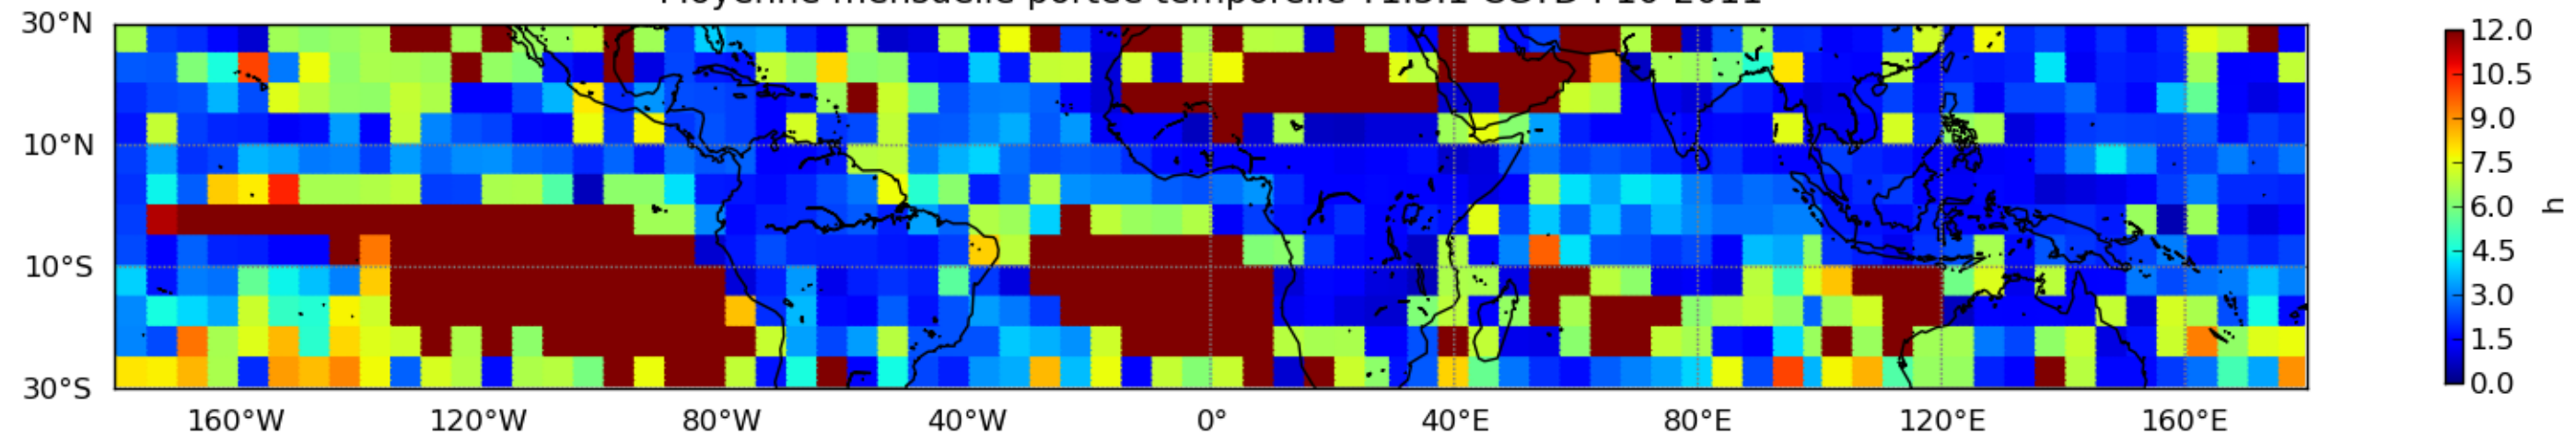

Nombre de jour cumul > 1mm/j sur un mois T1.5.1 CGTD 10-2011-06H

Nombre de jour cumul > 1mm/j sur un mois T1.5.1 CGTD 12-2011-06H

Moyenne mensuelle portee spatiale T1.5.1 CGTD : 10-2011

Moyenne mensuelle portee temporelle T1.5.1 CGTD : 10-2011

Moyenne mensuelle portee spatiale T1.5.1 CGTD : 11-2011

Moyenne mensuelle portee temporelle T1.5.1 CGTD : 11-2011

Moyenne mensuelle portee spatiale T1.5.1 CGTD : 12-2011

Moyenne mensuelle portee temporelle T1.5.1 CGTD : 12-2011