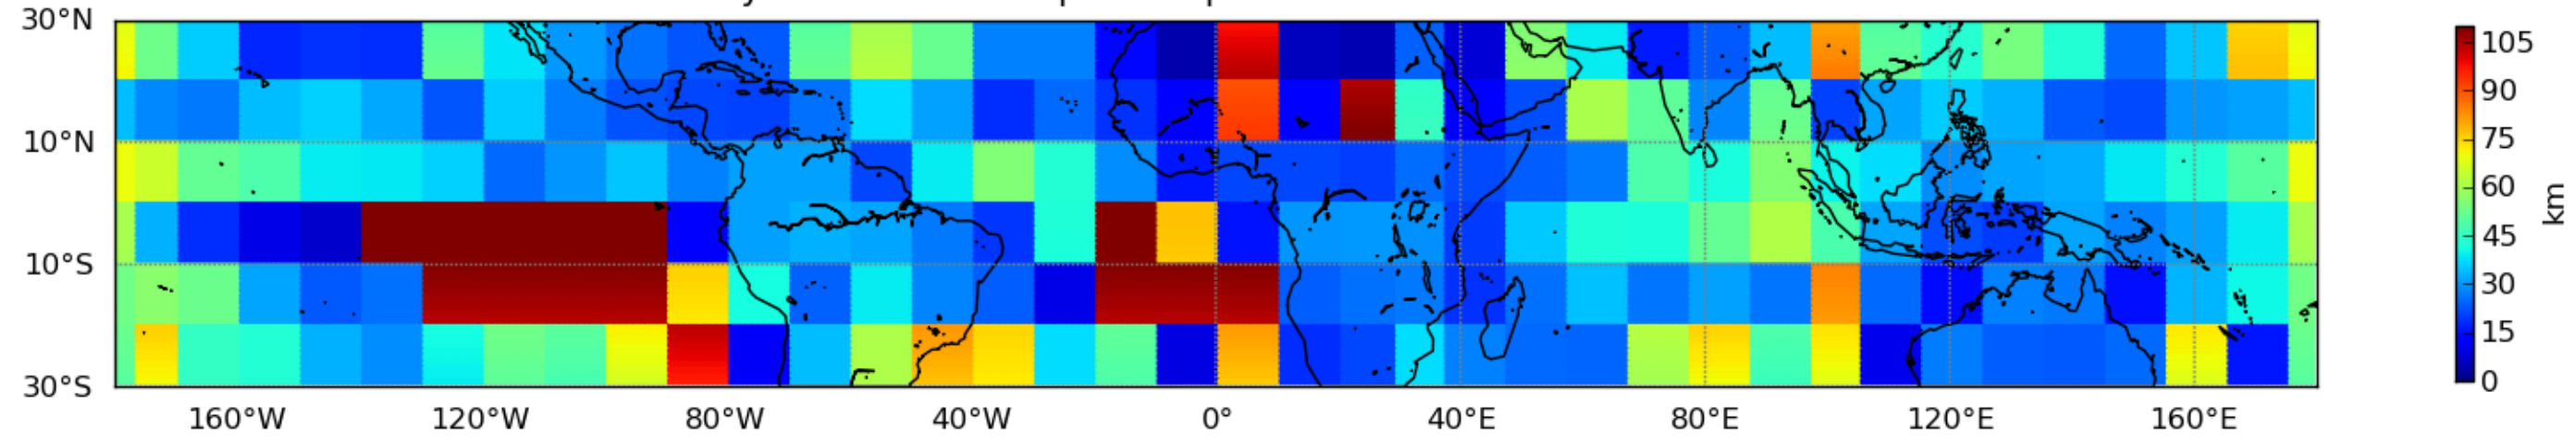

Nombre de jour cumul > 1mm/j sur un mois T1.5.1 CGTD 10-2011-00H

Moyenne mensuelle portee spatiale T1.5.1 CGTD : 10-2011

Moyenne mensuelle portee temporelle T1.5.1 CGTD : 10-2011

Moyenne mensuelle portee spatiale T1.5.1 CGTD : 11-2011

Moyenne mensuelle portee temporelle T1.5.1 CGTD : 11-2011

Moyenne mensuelle portee spatiale T1.5.1 CGTD : 12-2011

Moyenne mensuelle portee temporelle T1.5.1 CGTD : 12-2011

TERRE : 10 2011 00H

MER : 10 2011 00H