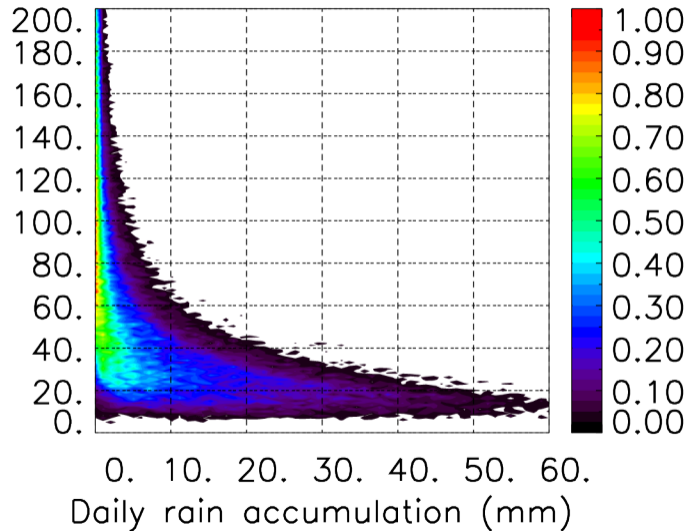

Moyenne mensuelle portee temporelle T1.5.1 CGTD : 11-2011

Moyenne mensuelle portee spatiale T1.5.1 CGTD : 12-2011

Moyenne mensuelle portee temporelle T1.5.1 CGTD : 12-2011

TERRE : 10 2011 00H

MER : 10 2011 00H