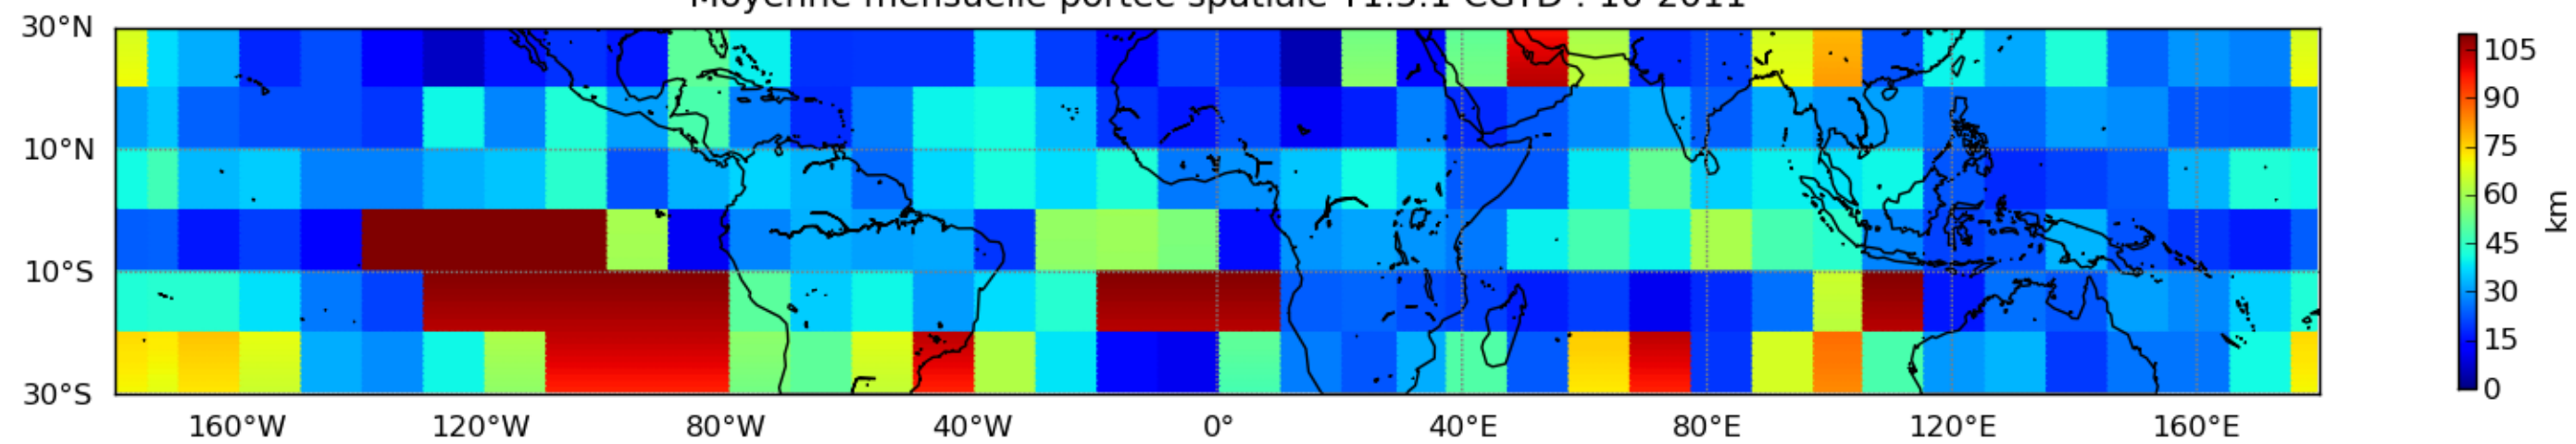

Nombre de jour cumul > 1mm/j sur un mois T1.5.1 CGTD 10-2011-00H

Moyenne mensuelle portee spatiale T1.5.1 CGTD : 10-2011

Moyenne mensuelle portee temporelle T1.5.1 CGTD : 10-2011

Moyenne mensuelle portee spatiale T1.5.1 CGTD : 11-2011

Moyenne mensuelle portee temporelle T1.5.1 CGTD : 11-2011

Moyenne mensuelle portee spatiale T1.5.1 CGTD : 12-2011

Moyenne mensuelle portee temporelle T1.5.1 CGTD : 12-2011

TERRE : 10 2011 00H

MER : 10 2011 00H