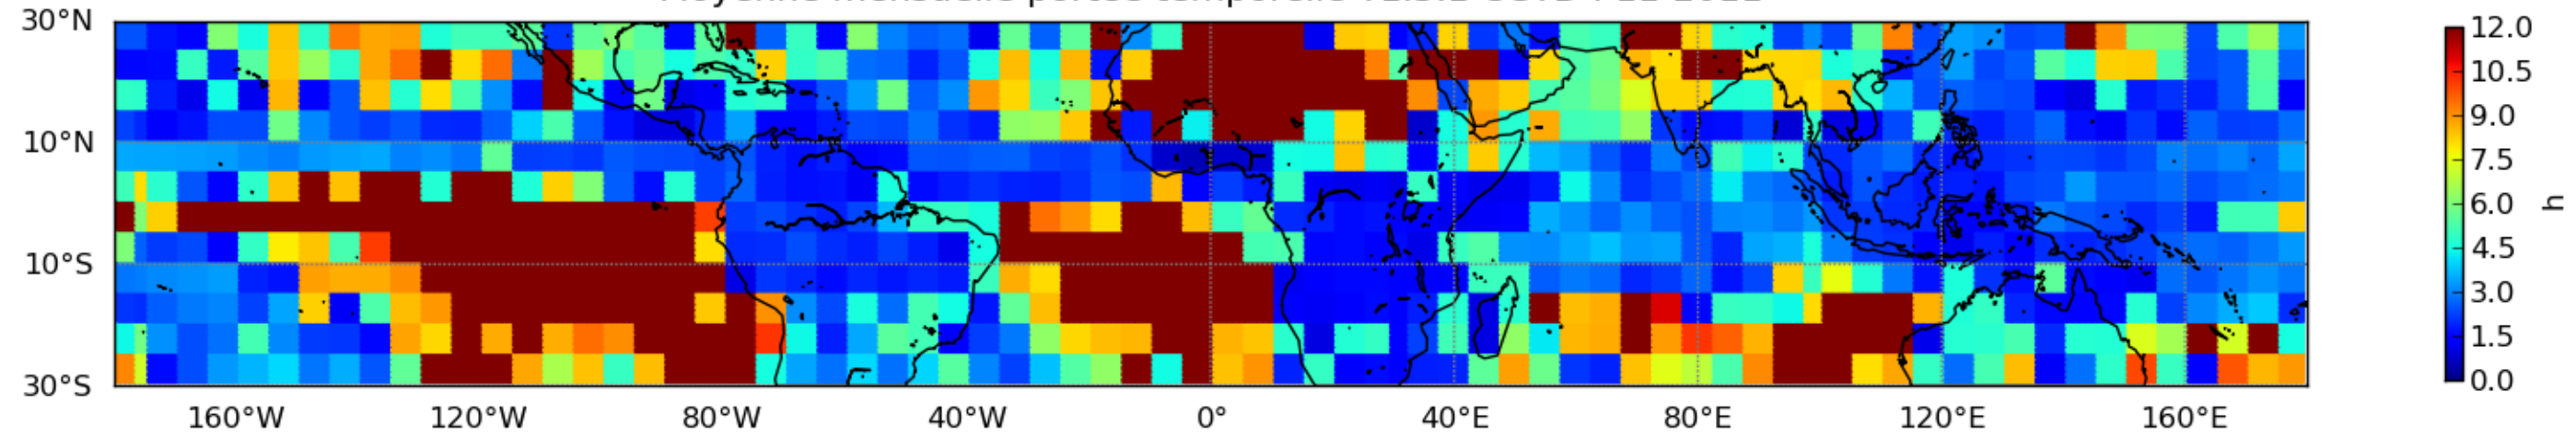

Nombre de jour cumul > 1mm/j sur un mois T1.5.1 CGTD 10-2011-00H

Moyenne mensuelle portee spatiale T1.5.1 CGTD : 10-2011

Moyenne mensuelle portee temporelle T1.5.1 CGTD : 10-2011

Moyenne mensuelle portee spatiale T1.5.1 CGTD : 11-2011

Moyenne mensuelle portee temporelle T1.5.1 CGTD : 11-2011

Moyenne mensuelle portee spatiale T1.5.1 CGTD : 12-2011

Moyenne mensuelle portee temporelle T1.5.1 CGTD : 12-2011

TERRE : 10 2011 00H

MER : 10 2011 00H