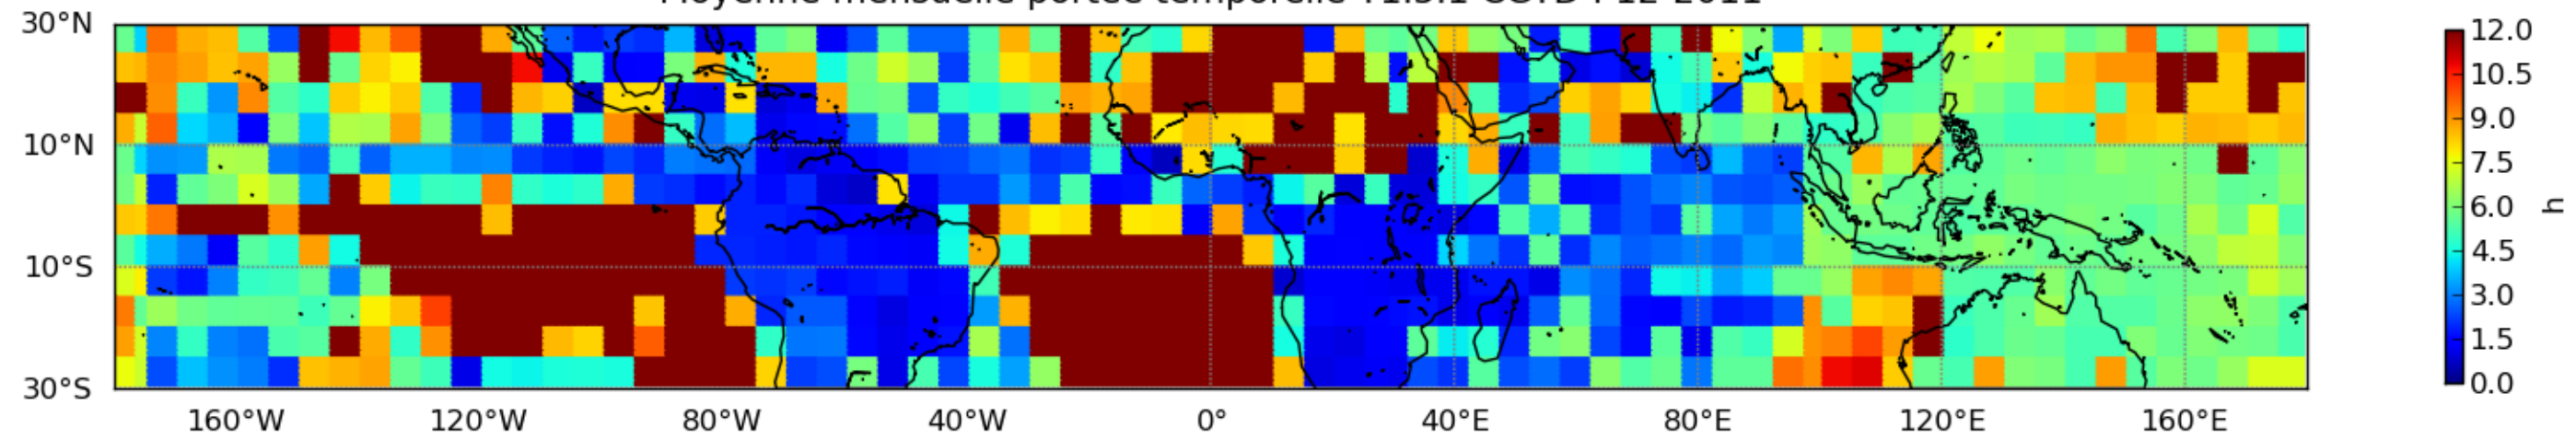

Nombre de jour cumul > 1mm/j sur un mois T1.5.1 CGTD 10-2011-00H

Moyenne mensuelle portee spatiale T1.5.1 CGTD : 10-2011

Moyenne mensuelle portee temporelle T1.5.1 CGTD : 10-2011

Moyenne mensuelle portee spatiale T1.5.1 CGTD : 11-2011

Moyenne mensuelle portee temporelle T1.5.1 CGTD : 11-2011

Moyenne mensuelle portee spatiale T1.5.1 CGTD : 12-2011

Moyenne mensuelle portee temporelle T1.5.1 CGTD : 12-2011

TERRE : 10 2011 00H

MER : 10 2011 00H