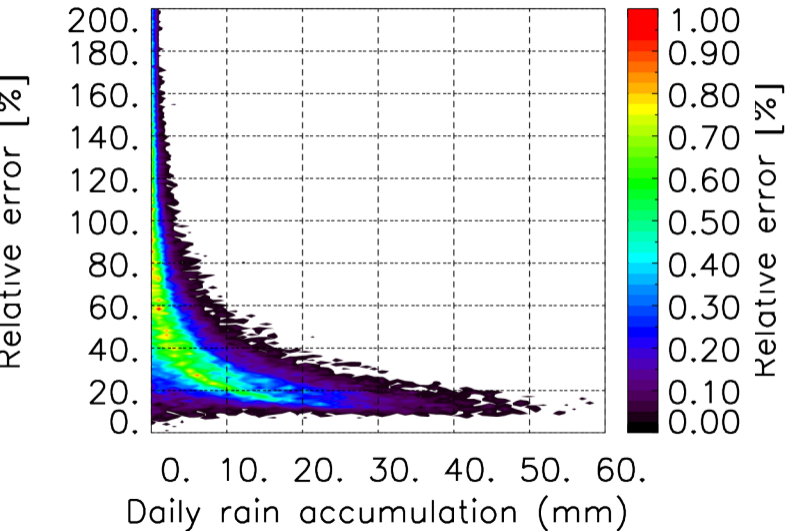

TERRE : 11 2011 00H