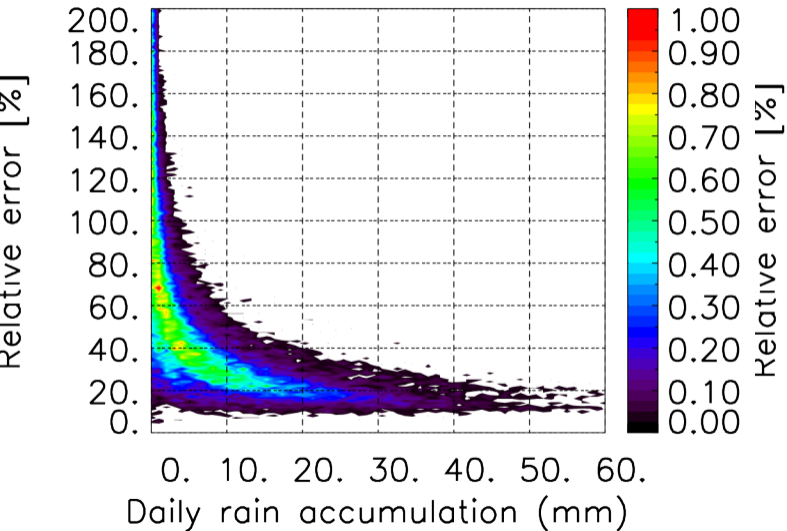

Moyenne mensuelle portee temporelle T1.5.1 CGTD : 11-2011

Moyenne mensuelle portee spatiale T1.5.1 CGTD : 12-2011

Moyenne mensuelle portee temporelle T1.5.1 CGTD : 12-2011

TERRE : 10 2011 00H

MER : 10 2011 00H