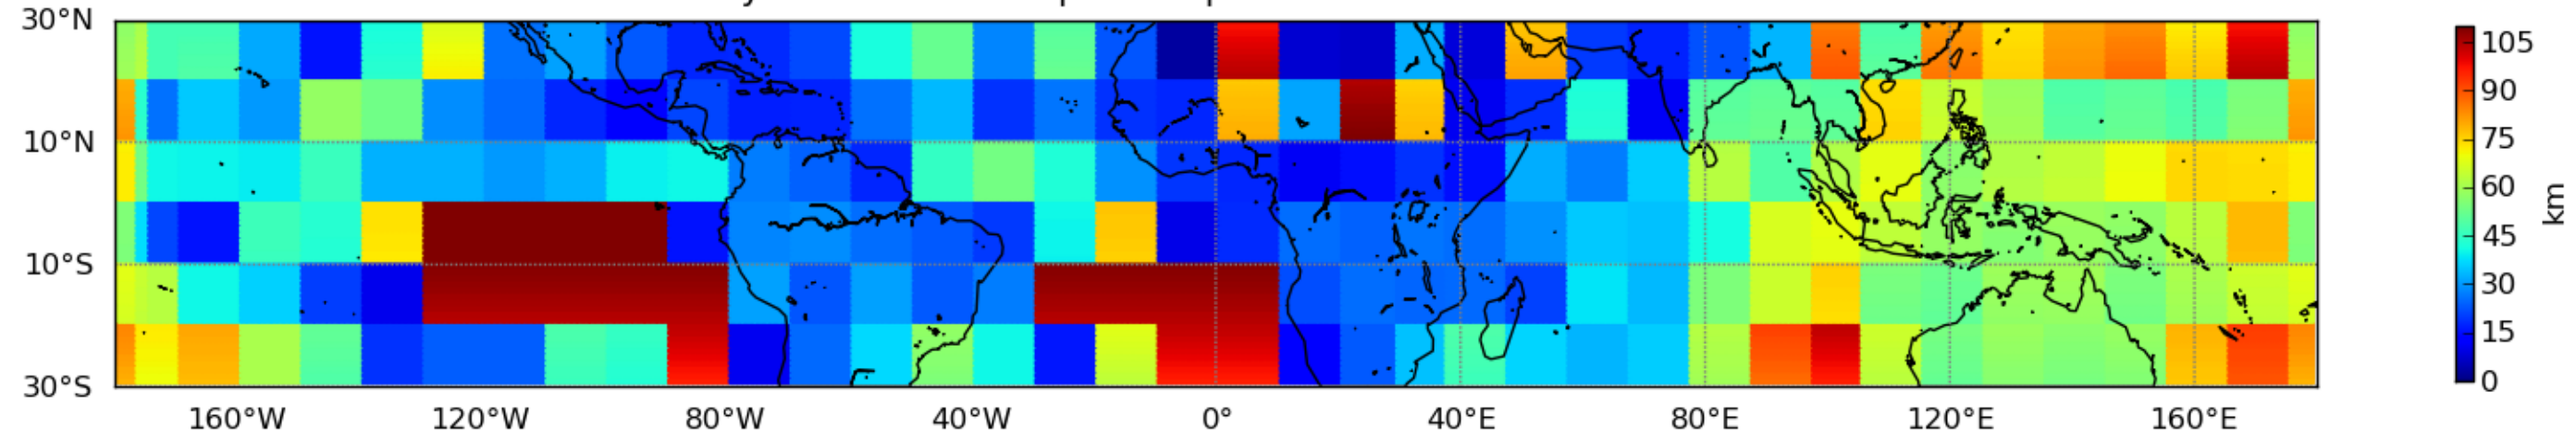

Nombre de jour cumul > 1mm/j sur un mois T1.5.1 CGTD 10-2011-00H

Moyenne mensuelle portee spatiale T1.5.1 CGTD : 10-2011

Moyenne mensuelle portee temporelle T1.5.1 CGTD : 10-2011

Moyenne mensuelle portee spatiale T1.5.1 CGTD : 11-2011

Moyenne mensuelle portee temporelle T1.5.1 CGTD : 11-2011

Moyenne mensuelle portee spatiale T1.5.1 CGTD : 12-2011

Moyenne mensuelle portee temporelle T1.5.1 CGTD : 12-2011

TERRE : 10 2011 00H

MER : 10 2011 00H