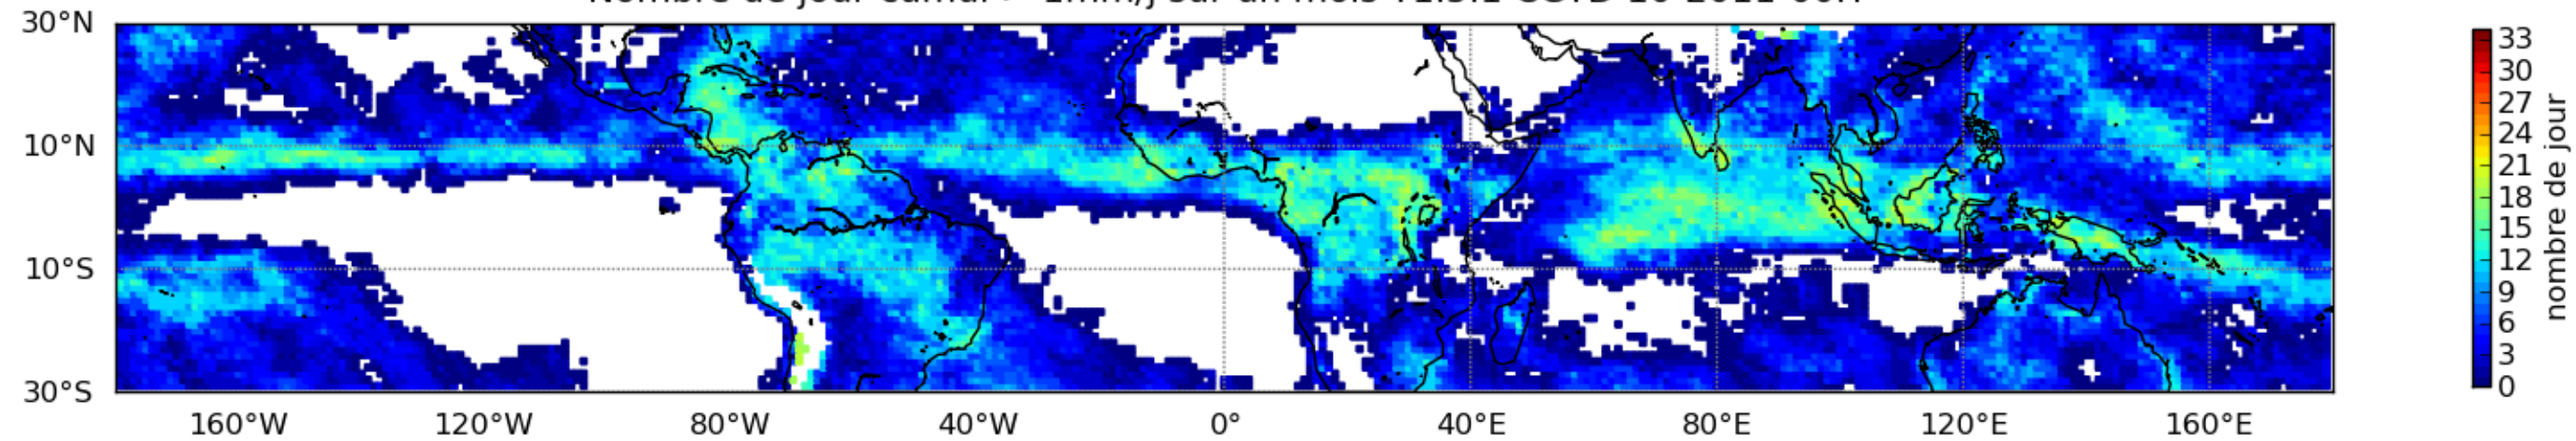

Nombre de jour cumul > 1mm/j sur un mois T1.5.1 CGTD 10-2011-00H

Moyenne mensuelle portee spatiale T1.5.1 CGTD : 10-2011

Moyenne mensuelle portee temporelle T1.5.1 CGTD : 10-2011

Moyenne mensuelle portee spatiale T1.5.1 CGTD : 11-2011

Moyenne mensuelle portee temporelle T1.5.1 CGTD : 11-2011

Moyenne mensuelle portee spatiale T1.5.1 CGTD : 12-2011

Moyenne mensuelle portee temporelle T1.5.1 CGTD : 12-2011

TERRE : 10 2011 00H

MER : 10 2011 00H