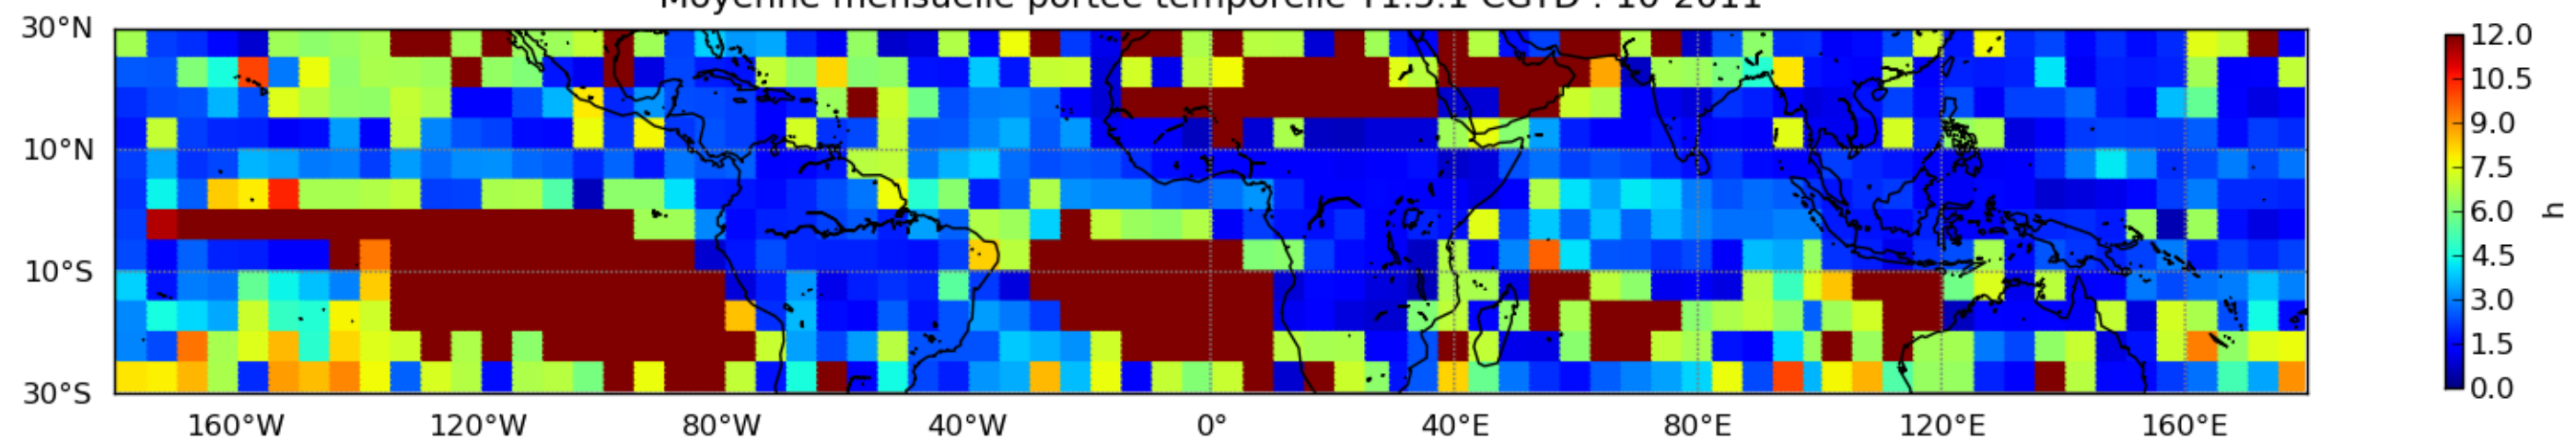

Nombre de jour cumul > 1mm/j sur un mois T1.5.1 CGTD 10-2011-00H

Moyenne mensuelle portee spatiale T1.5.1 CGTD : 10-2011

Moyenne mensuelle portee temporelle T1.5.1 CGTD : 10-2011

Moyenne mensuelle portee spatiale T1.5.1 CGTD : 11-2011

Moyenne mensuelle portee temporelle T1.5.1 CGTD : 11-2011

Moyenne mensuelle portee spatiale T1.5.1 CGTD : 12-2011

Moyenne mensuelle portee temporelle T1.5.1 CGTD : 12-2011

TERRE : 10 2011 00H

MER : 10 2011 00H