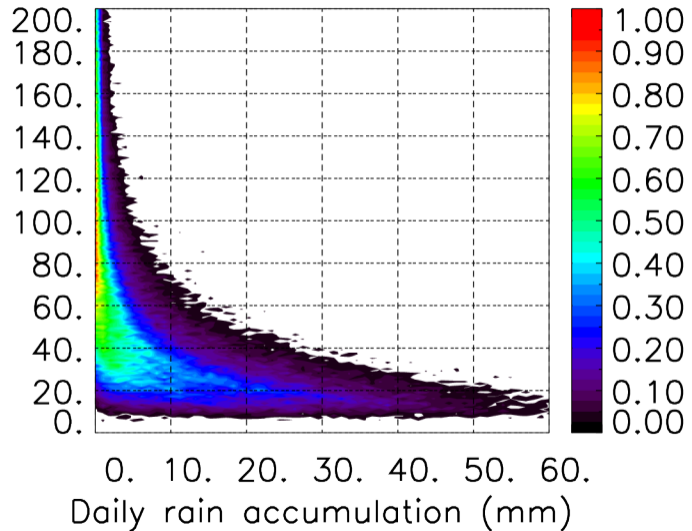

MER : 11 2011 00H