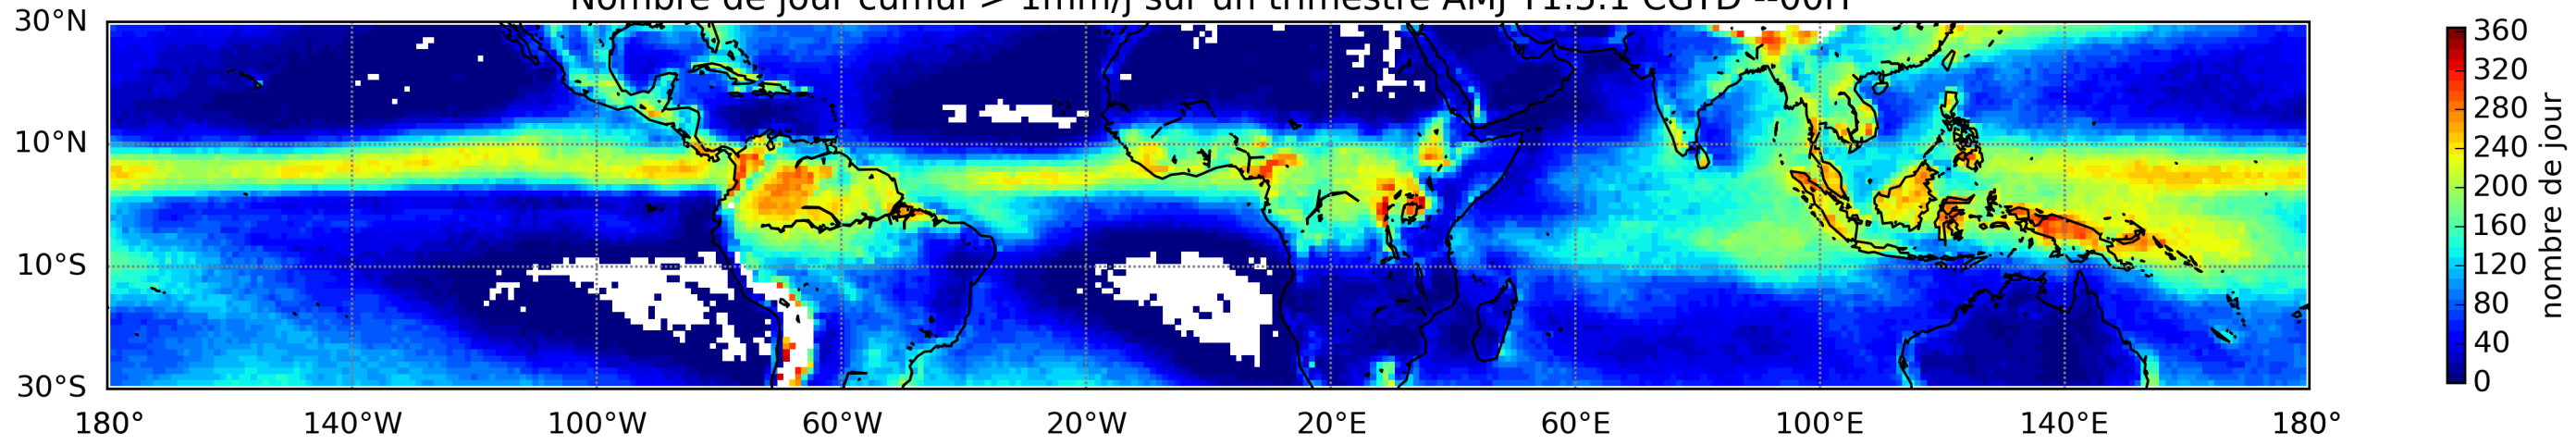

Nombre de jour cumul > 1mm/j sur un trimestre JFM T1.5.1 CGTD --00H

Nombre de jour cumul > 1mm/j sur un trimestre AMJ T1.5.1 CGTD --00H

Nombre de jour cumul > 1mm/j sur un trimestre JAS T1.5.1 CGTD --00H

Nombre de jour cumul > 1mm/j sur un trimestre OND T1.5.1 CGTD --00H

Nombre de jour cumul > 1mm/j sur 4ans T1.5.1 CGTD -['2011', '2012', '2013', '2014', '2015']-00H