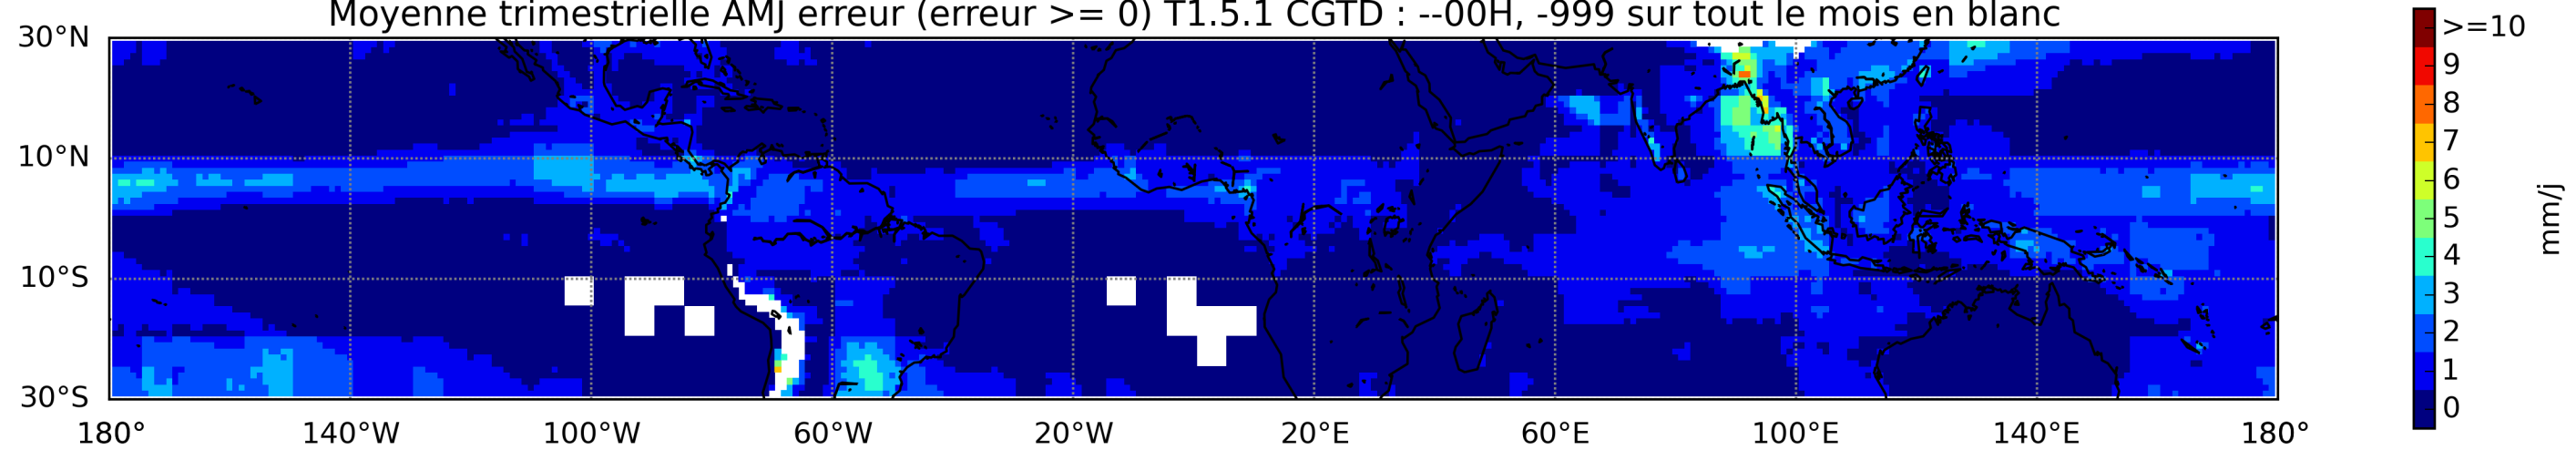

Moyenne 4ans erreur (erreur ≥ 0) T1.5.1 CGTD : -['2011', '2012', '2013', '2014', '2015']-00H, -999 sur tout le mois en blanc

Moyenne trimestrielle JFM erreur (erreur ≥ 0) T1.5.1 CGTD : --00H, -999 sur tout le mois en blanc

Moyenne trimestrielle AMJ erreur (erreur ≥ 0) T1.5.1 CGTD : --00H, -999 sur tout le mois en blanc

Moyenne trimestrielle JAS erreur (erreur ≥ 0) T1.5.1 CGTD : --00H, -999 sur tout le mois en blanc

Moyenne trimestrielle OND erreur (erreur ≥ 0) T1.5.1 CGTD : --00H, -999 sur tout le mois en blanc