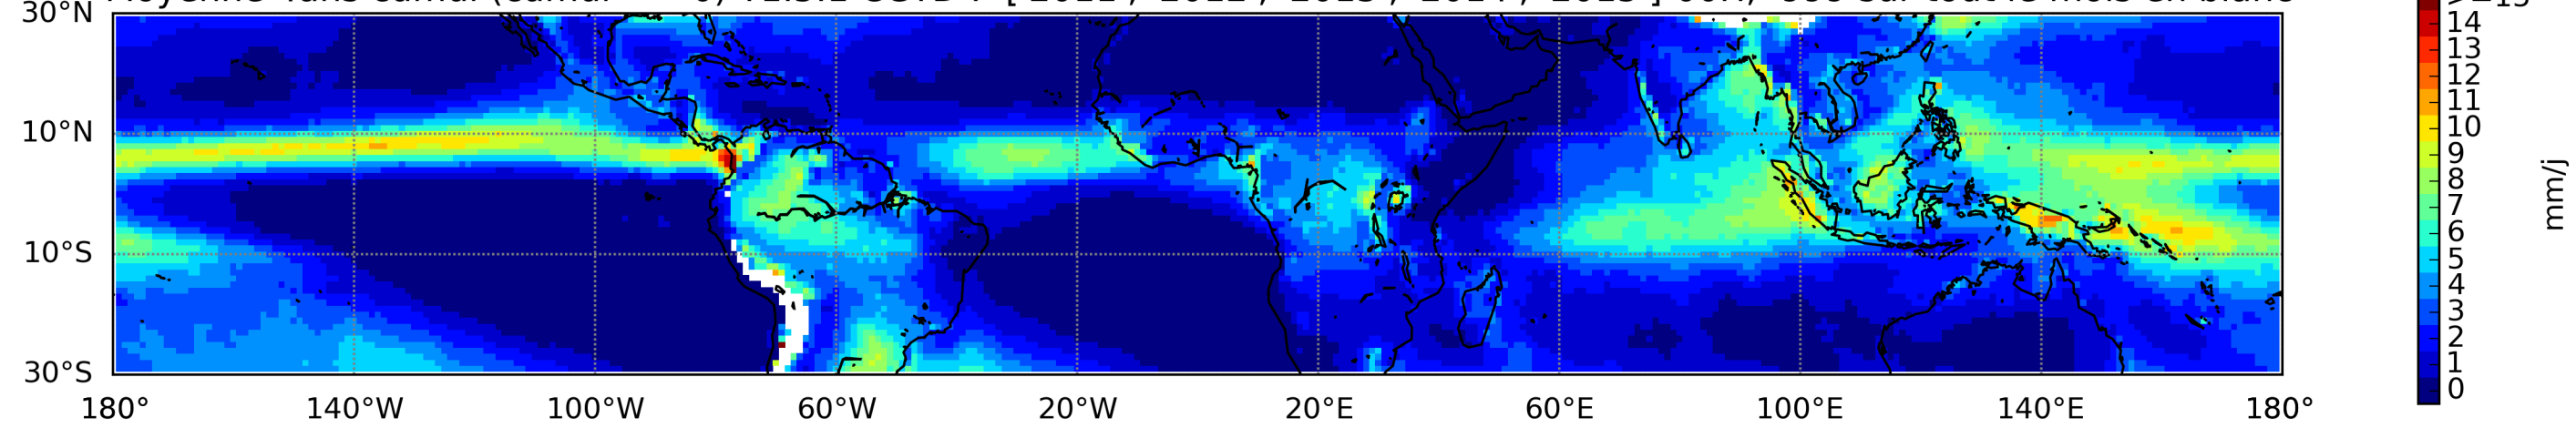

Moyenne 4ans cumul (cumul ≥ 0) T1.5.1 CGTD : -['2011', '2012', '2013', '2014', '2015']-00H, -999 sur tout le mois en blanc

Moyenne 4ans cumul (cumul ≥ 0) gpcp_cdr_v23rB1 : -10-2011/12-2015