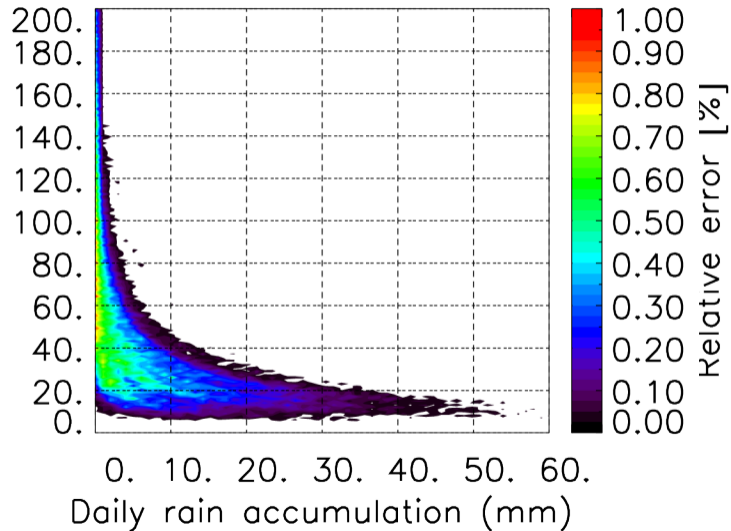

Nombre de jour cumul > 1mm/j sur un mois T1.5.1 CGTD 04-2017-00H

TERRE : 04 2017 00H

MER : 04 2017 00H