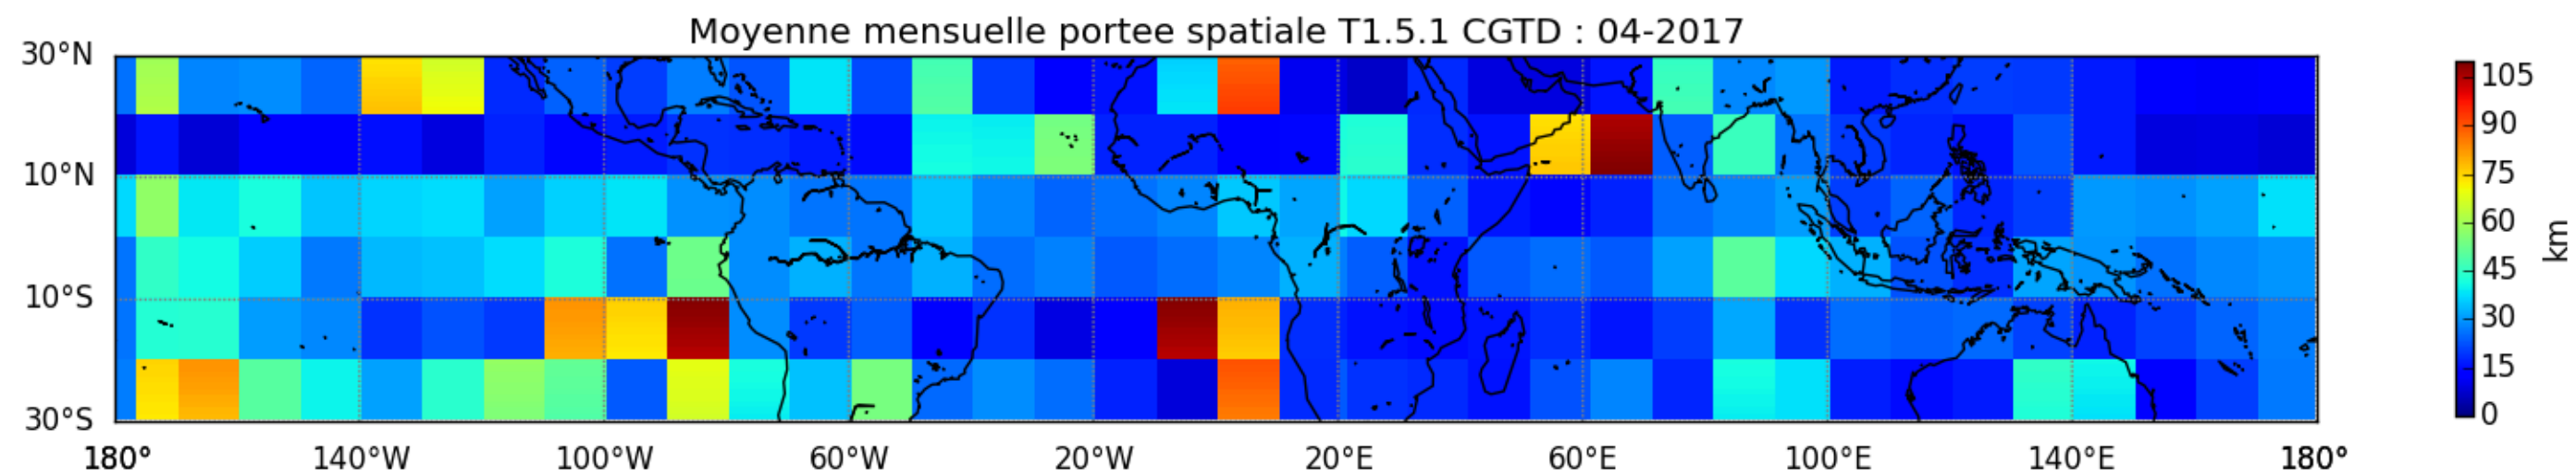

Nombre de jour cumul > 1mm/j sur un mois T1.5.1 CGTD 04-2017-00H

TERRE : 04 2017 00H

MER : 04 2017 00H