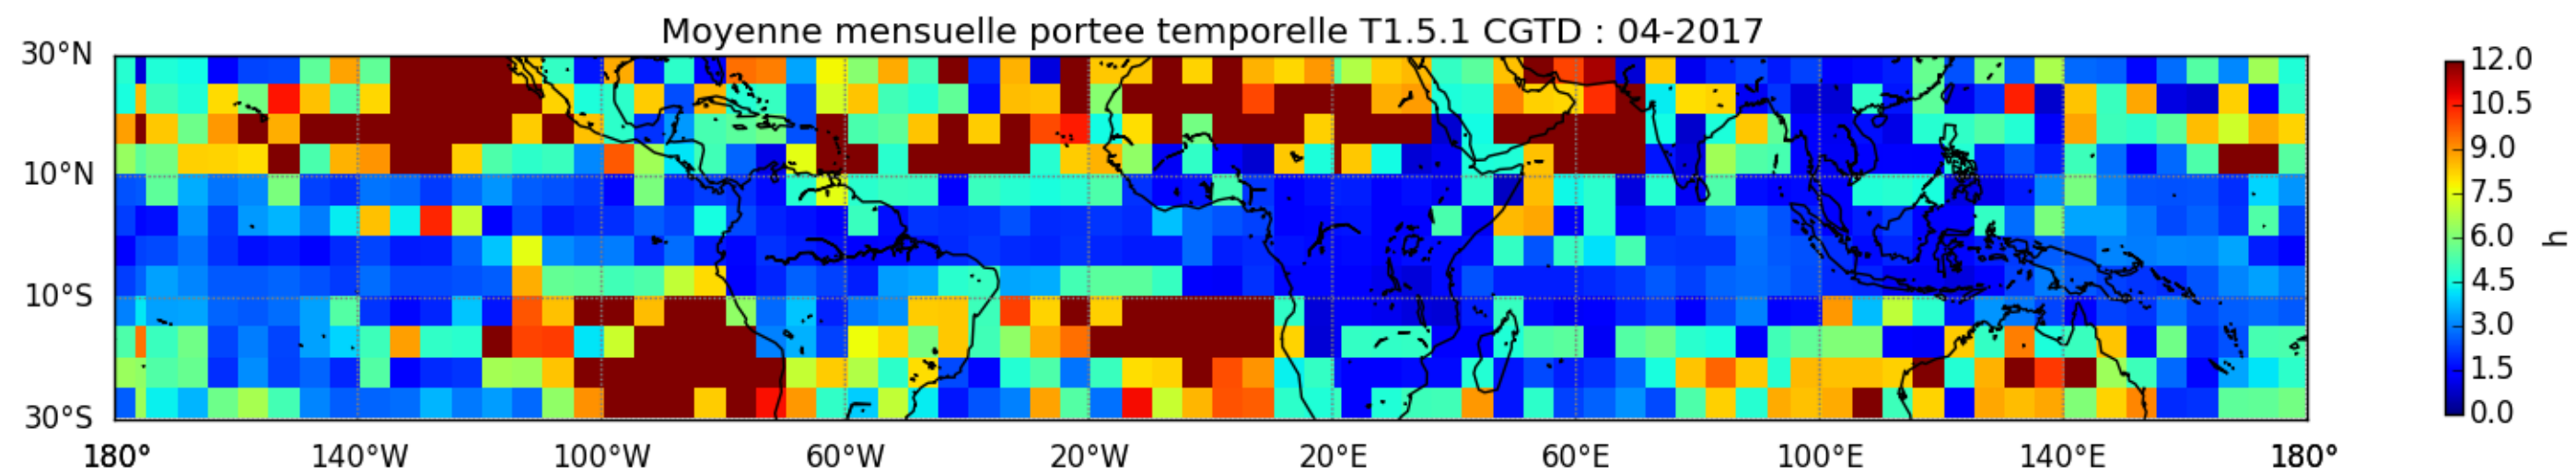

Nombre de jour cumul > 1mm/j sur un mois T1.5.1 CGTD 04-2017-00H

TERRE : 04 2017 00H

MER : 04 2017 00H