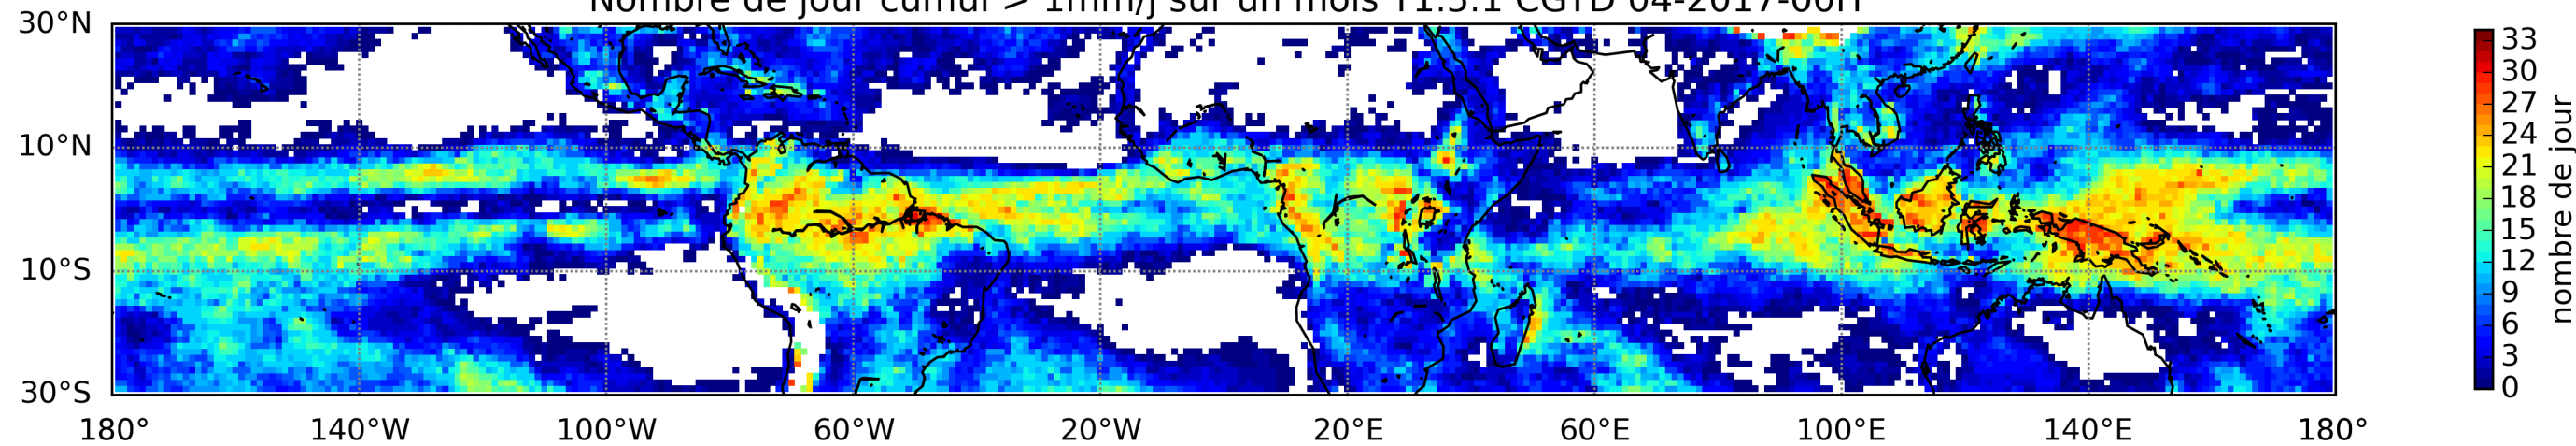

Nombre de jour cumul > 1mm/j sur un mois T1.5.1 CGTD 04-2017-00H

TERRE : 04 2017 00H

MER : 04 2017 00H