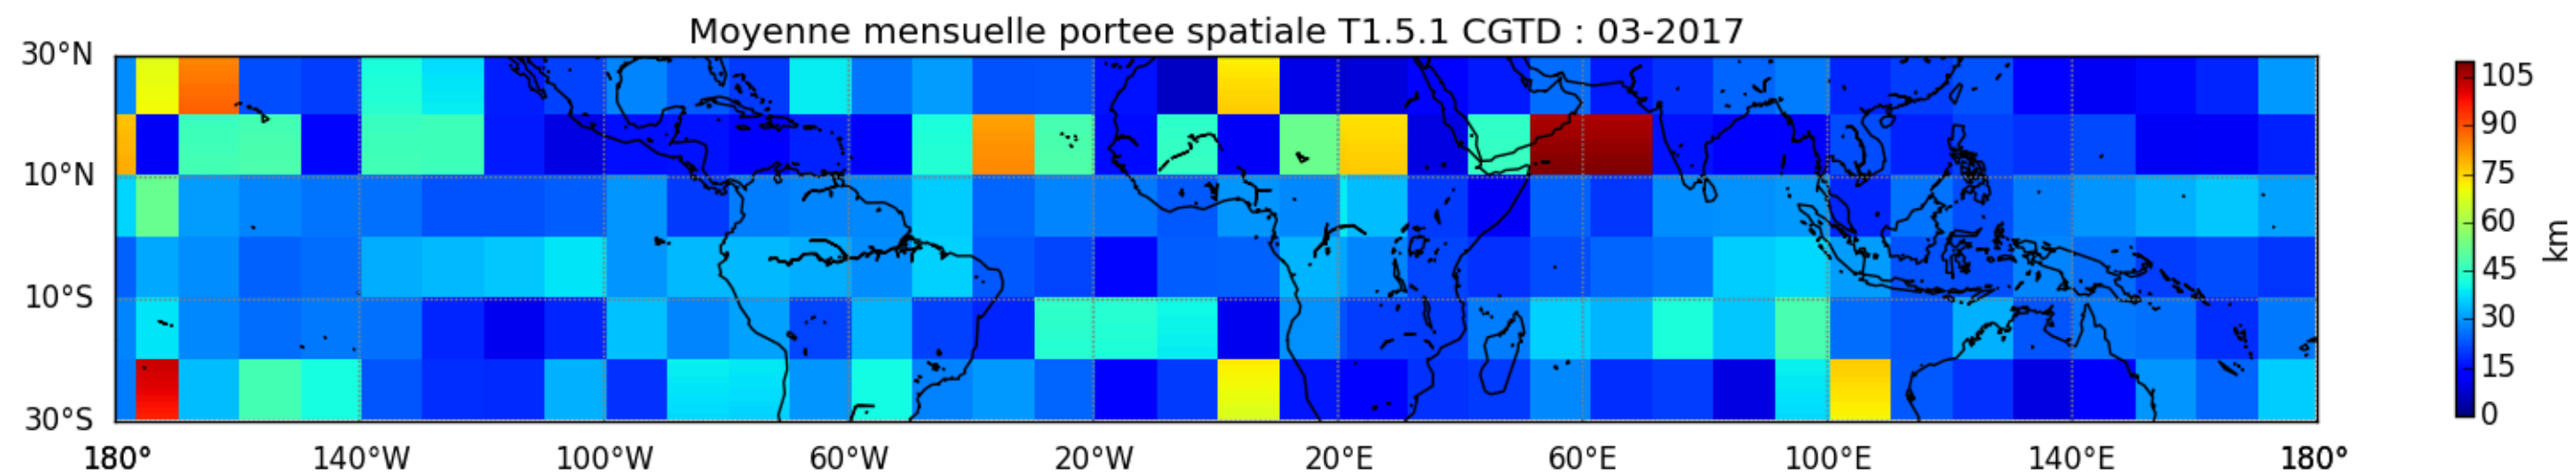

Nombre de jour cumul > 1mm/j sur un mois T1.5.1 CGTD 03-2017-00H

TERRE : 03 2017 00H

MER : 03 2017 00H