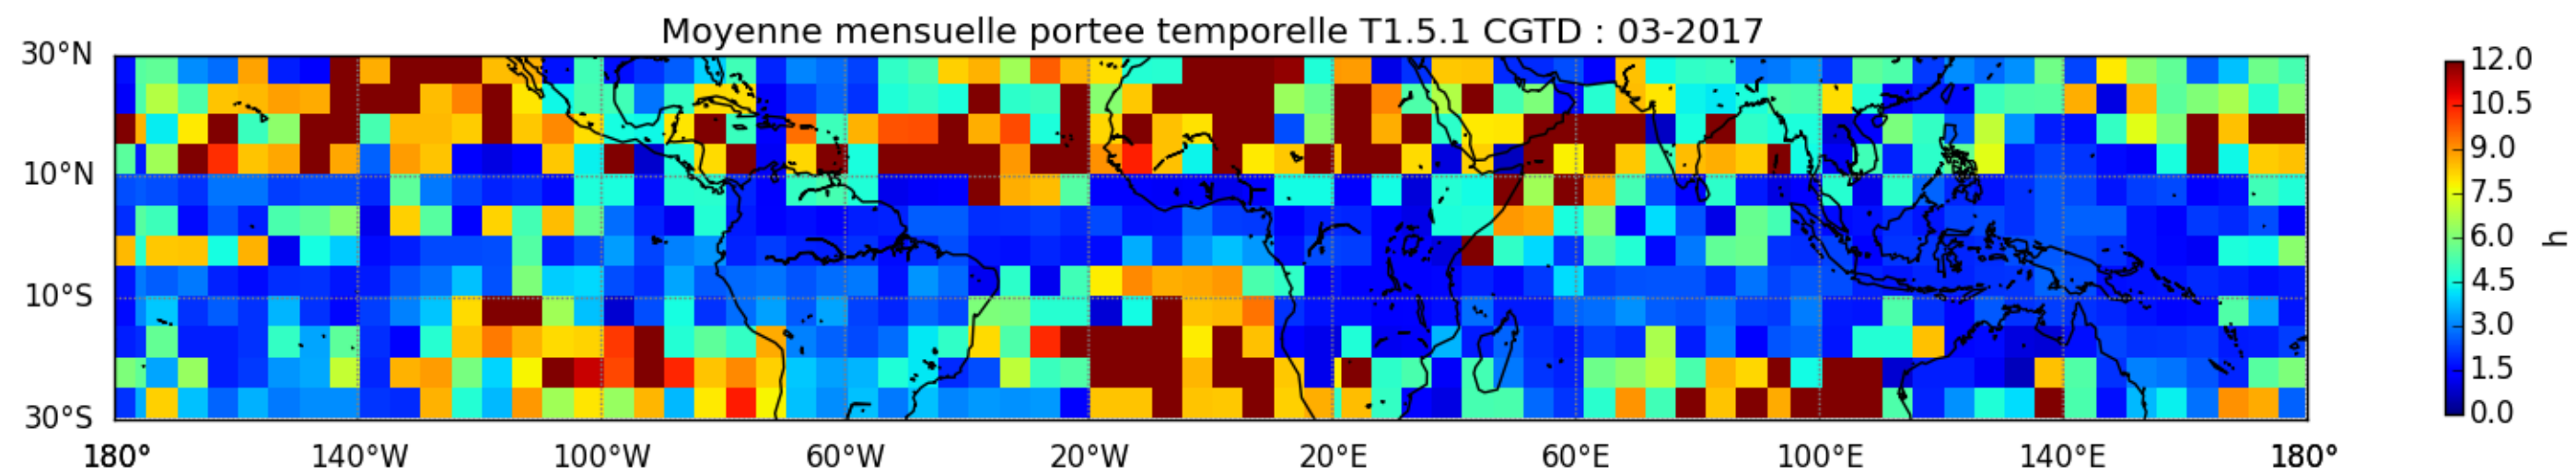

Nombre de jour cumul > 1mm/j sur un mois T1.5.1 CGTD 03-2017-00H

TERRE : 03 2017 00H

MER : 03 2017 00H