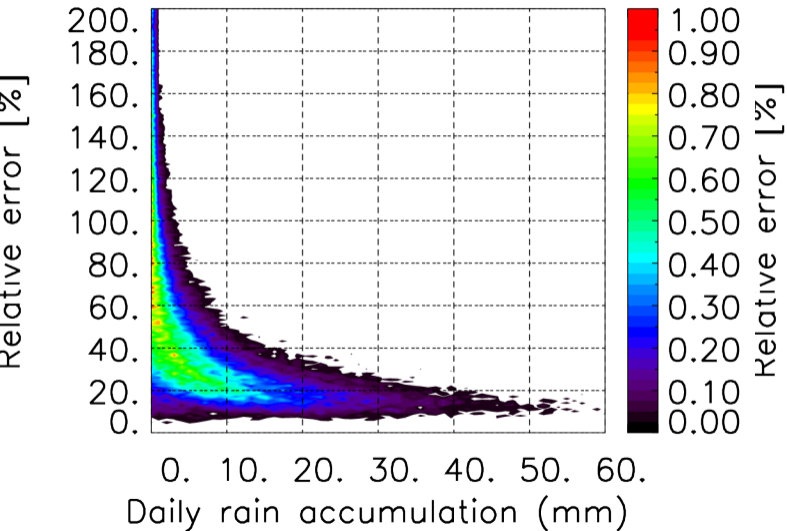

Nombre de jour cumul > 1mm/j sur un mois T1.5.1 CGTD 03-2017-00H

TERRE : 03 2017 00H

MER : 03 2017 00H