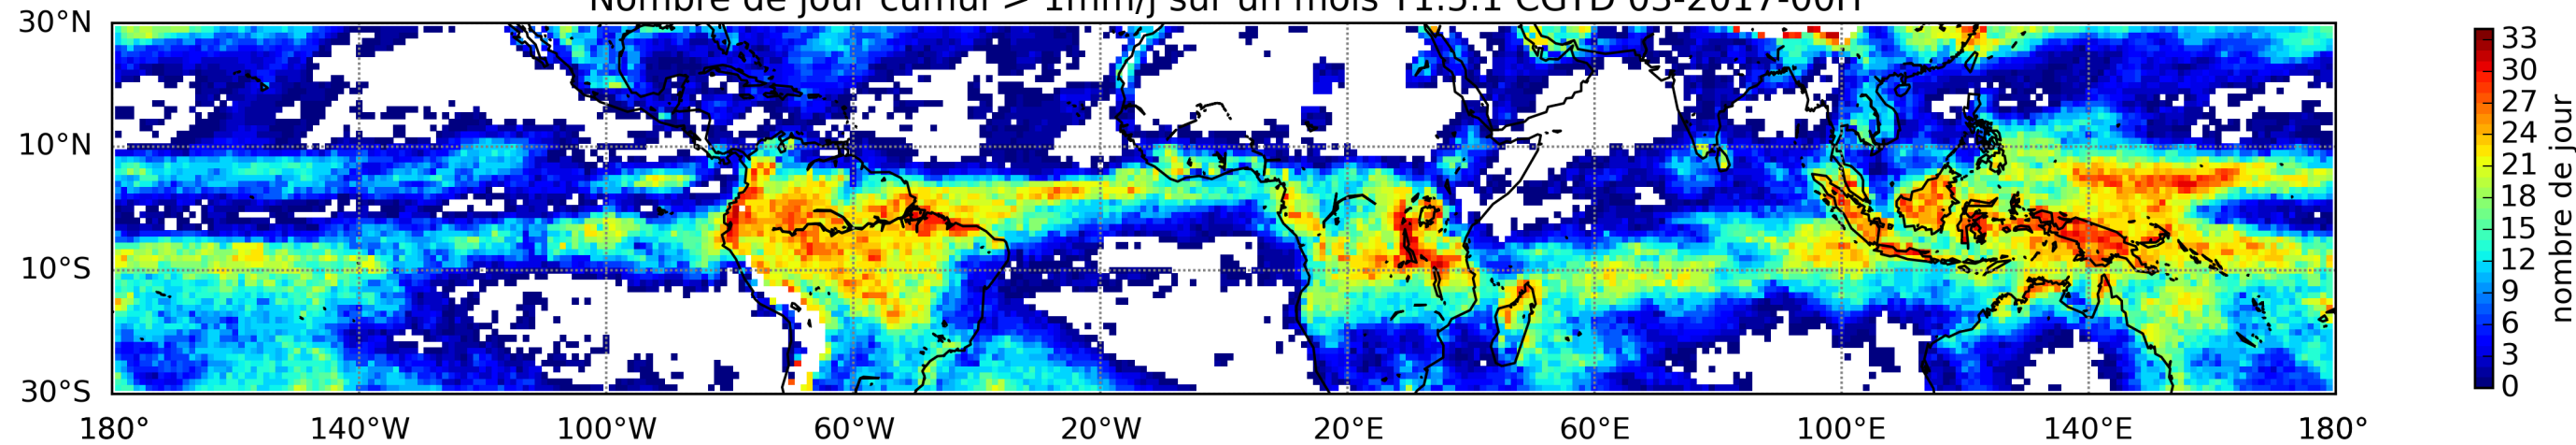

Nombre de jour cumul > 1mm/j sur un mois T1.5.1 CGTD 03-2017-00H

TERRE : 03 2017 00H

MER : 03 2017 00H